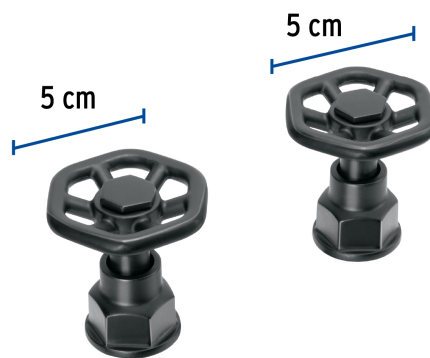

Imágenes complementarias