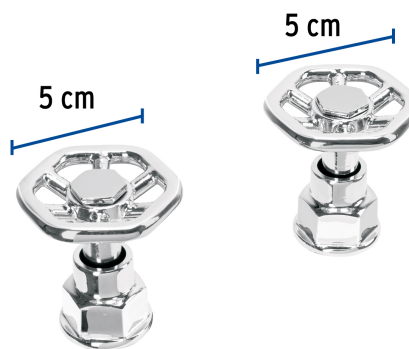

Imágenes complementarias