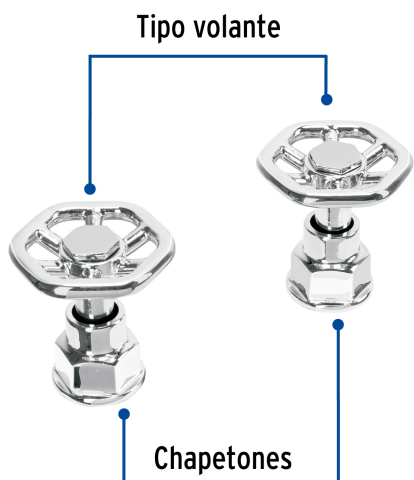

Imágenes complementarias