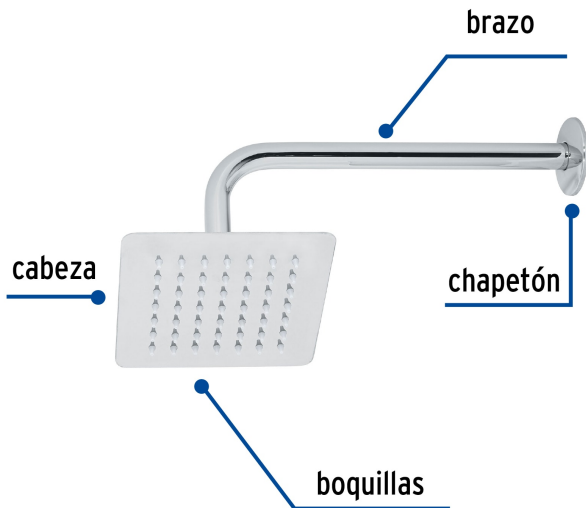

FOSET.

CÓDIGO: 47736 CLAVE: R-414

Regadera cuadrada 6", acero inox, con brazo, cromo, Túbig

- Ahorradora en baja presión
- Fabricada en acero inoxidable
- Cabeza articulada y boquillas de fácil limpieza
- Para mayor flujo de agua se puede retirar el reductor
- Funciona desde baja presión
- Grado ecológico

Grado ecológico

Articulada

Boquillas fácil limpieza

Certificaciones y garantías

- Cumple la norma NOM-008-CONAGUA

Especificaciones

Medida	6" (15 cm)
Acabado	Cromo
Presión de trabajo mínima	0.25 kgf/cm ²
Conexión de entrada	1/2" - 14 NPT
Brazo de pared	30 cm
Diámetro del chapetón	58 mm
Empaque individual	Caja
Master	12
Pallet	288
Inner	2

País de origen

Fabricado en China bajo las estrictas especificaciones de Truper

Imágenes complementarias

Para mayor flujo de agua se puede retirar el reductor