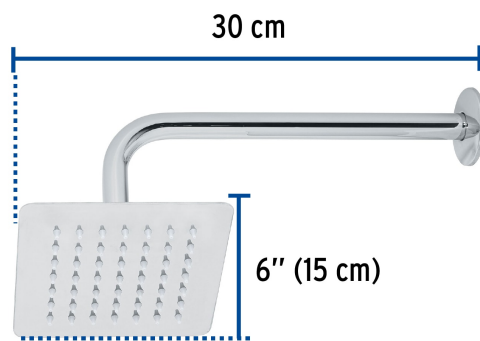

País de origen

Fabricado en China bajo las estrictas especificaciones de Truper

Imágenes complementarias

Para mayor flujo de agua se puede retirar el reductor