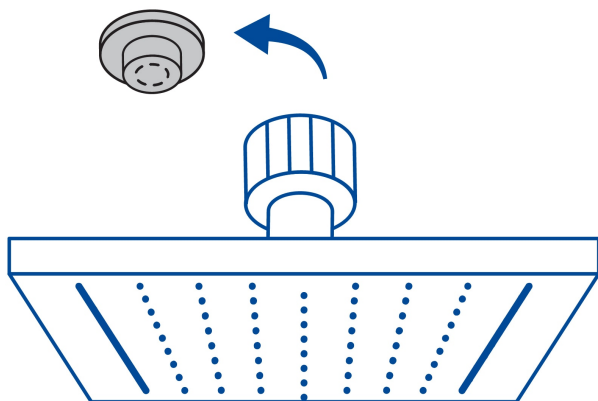

FOSET.

CÓDIGO: 47736 CLAVE: R-414

Regadera cuadrada 6", acero inox, con brazo, cromo, Túbig

- Ahorradora en baja presión
- Fabricada en acero inoxidable
- Cabeza articulada y boquillas de fácil limpieza
- Para mayor flujo de agua se puede retirar el reductor
- Funciona desde baja presión
- Grado ecológico

Grado ecológico

Articulada

Boquillas fácil limpieza

Certificaciones y garantías

- Cumple la norma NOM-008-CONAGUA

Especificaciones

Medida	6" (15 cm)
Acabado	Cromo
Presión de trabajo mínima	0.25 kgf/cm ²
Conexión de entrada	1/2" - 14 NPT
Brazo de pared	30 cm
Diámetro del chapetón	58 mm
Empaque individual	Caja
Master	12
Pallet	288
Inner	2

País de origen

Fabricado en China bajo las estrictas especificaciones de Truper

Imágenes complementarias

Para mayor flujo de agua se puede retirar el reductor