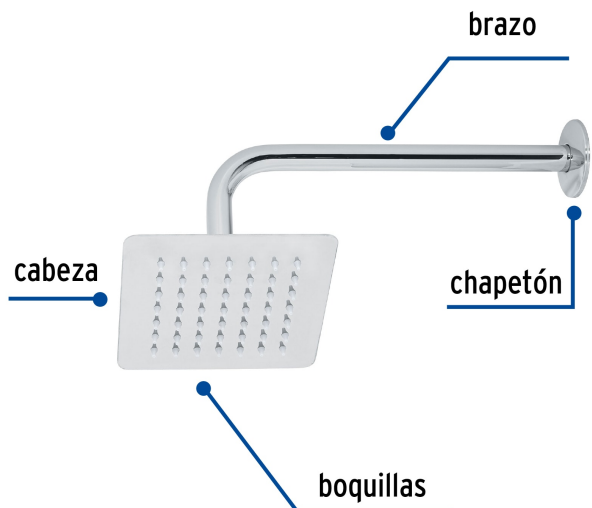

CÓDIGO: 47736 CLAVE: R-414

Regadera cuadrada 6", acero inox, con brazo, cromo, Túbig

- Ahorradora en baja presión
- Fabricada en acero inoxidable
- Cabeza articulada y boquillas de fácil limpieza
- Para mayor flujo de agua se puede retirar el reductor
- Funciona desde baja presión
- Grado ecológico

Grado ecológico

Articulada

Boquillas fácil limpieza

Certificaciones y garantías

- Cumple la norma NOM-008-CONAGUA

Especificaciones

Medida	6" (15 cm)
Acabado	Cromo
Presión de trabajo mínima	0.25 kgf/cm ²
Conexión de entrada	1/2" - 14 NPT
Brazo de pared	30 cm
Diámetro del chapetón	58 mm
Empaque individual	Caja
Master	12
Pallet	288
Inner	2

País de origen

Fabricado en China bajo las estrictas especificaciones de **GRUPO TRUPER**

Imágenes complementarias

Para mayor flujo de agua se puede retirar el reductor