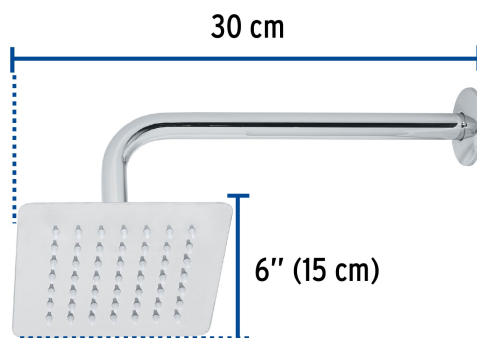

País de origen

Fabricado en China bajo las estrictas especificaciones de **GRUPO TRUPER**

Imágenes complementarias

Para mayor flujo de agua se puede retirar el reductor