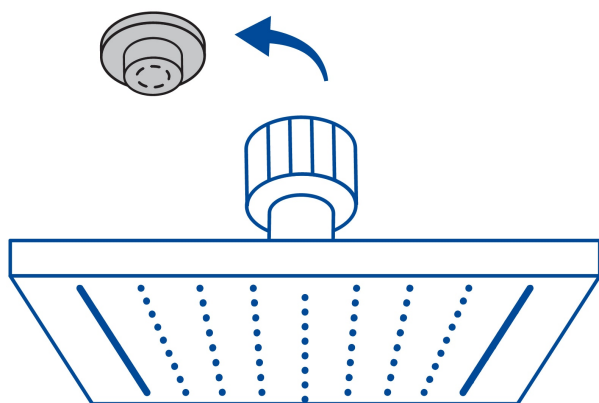

CÓDIGO: 47736 CLAVE: R-414

Regadera cuadrada 6", acero inox, con brazo, cromo, Túbig

- Ahorradora en baja presión
- Fabricada en acero inoxidable
- Cabeza articulada y boquillas de fácil limpieza
- Para mayor flujo de agua se puede retirar el reductor
- Funciona desde baja presión
- Grado ecológico

Grado ecológico

Articulada

Boquillas fácil limpieza

Certificaciones y garantías

- Cumple la norma NOM-008-CONAGUA

Especificaciones

Medida	6" (15 cm)
Acabado	Cromo
Presión de trabajo mínima	0.25 kgf/cm ²
Conexión de entrada	1/2" - 14 NPT
Brazo de pared	30 cm
Diámetro del chapetón	58 mm
Empaque individual	Caja
Master	12
Pallet	288
Inner	2

País de origen

Fabricado en China bajo las estrictas especificaciones de **GRUPO TRUPER**

Imágenes complementarias

Para mayor flujo de agua se puede retirar el reductor