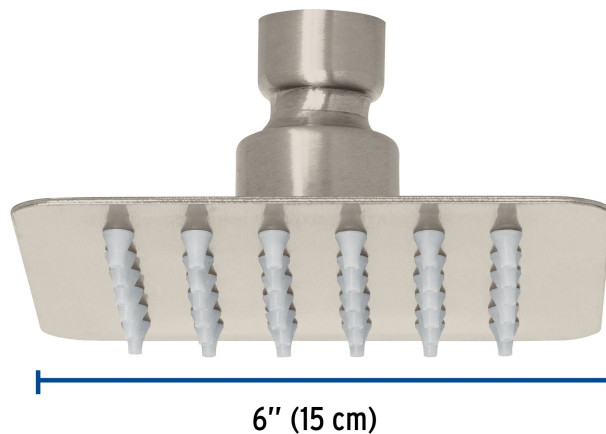

CÓDIGO: 47741 CLAVE: R-413SN

Regadera cuadrada 4", acero inox, sin brazo, satín, Túbig

- Ahorradora en baja presión
- Fabricada en acero inoxidable
- Cabeza articulada y boquillas de fácil limpieza
- Para mayor flujo de agua se puede retirar el reductor
- Funciona desde baja presión
- Grado ecológico

Grado ecológico

Articulada

Boquillas fácil limpieza

Certificaciones y garantías

- Cumple la norma NOM-008-CONAGUA

Especificaciones

Medida	4" (10 cm)
Acabado	Satín
Presión de trabajo mínima	0.25 kgf/cm ²
Conexión de entrada	1/2" - 14 NPT
Empaque individual	Caja
Master	12
Pallet	1008
Inner	2

País de origen

Fabricado en China bajo las estrictas especificaciones de Truper

Imágenes complementarias

Para regadera cuadrada de 4"

Para mayor flujo de agua se puede retirar el reductor

R-413N

Imágenes complementarias