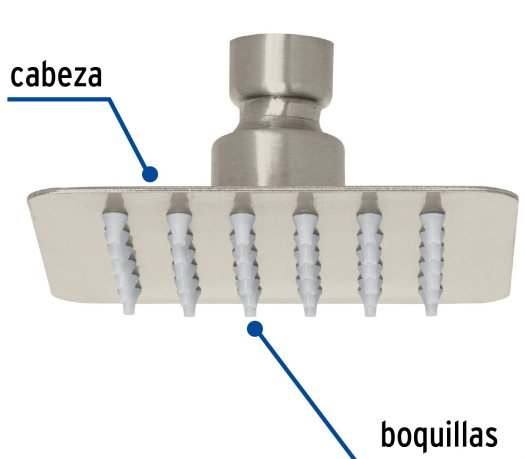

CÓDIGO: 47741 CLAVE: R-413SN

Regadera cuadrada 4", acero inox, sin brazo, satín, Túbig

- Ahorradora en baja presión
- Fabricada en acero inoxidable
- Cabeza articulada y boquillas de fácil limpieza
- Para mayor flujo de agua se puede retirar el reductor
- Funciona desde baja presión
- Grado ecológico

Grado ecológico

Articulada

Boquillas fácil limpieza

Certificaciones y garantías

- Cumple la norma NOM-008-CONAGUA

Especificaciones

Medida	4" (10 cm)
Acabado	Satín
Presión de trabajo mínima	0.25 kgf/cm ²
Conexión de entrada	1/2" - 14 NPT
Empaque individual	Caja
Master	12
Pallet	1008
Inner	2

País de origen**Fabricado en China bajo las estrictas especificaciones de GRUPO TRUPER****Imágenes complementarias****Para regadera cuadrada de 4"****Para mayor flujo de agua se puede retirar el reductor****R-413N**