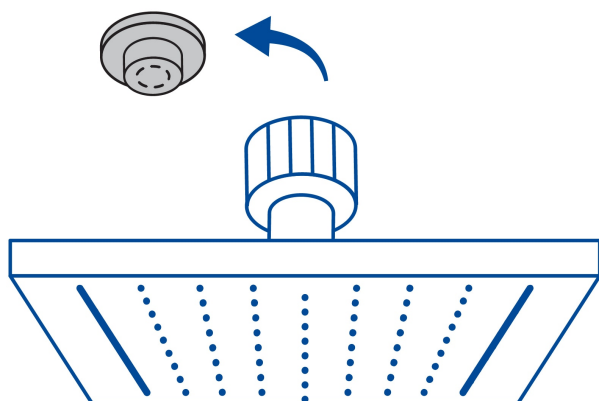

CÓDIGO: 47741 CLAVE: R-413SN

Regadera cuadrada 4", acero inox, sin brazo, satín, Túbig

- Ahorradora en baja presión
- Fabricada en acero inoxidable
- Cabeza articulada y boquillas de fácil limpieza
- Para mayor flujo de agua se puede retirar el reductor
- Funciona desde baja presión
- Grado ecológico

Grado ecológico

Articulada

Boquillas fácil limpieza

Certificaciones y garantías

- Cumple la norma NOM-008-CONAGUA

Especificaciones

Medida	4" (10 cm)
Acabado	Satín
Presión de trabajo mínima	0.25 kgf/cm ²
Conexión de entrada	1/2" - 14 NPT
Empaque individual	Caja
Master	12
Pallet	1008
Inner	2

País de origen**Fabricado en China bajo las estrictas especificaciones de GRUPO TRUPER****Imágenes complementarias****Para regadera cuadrada de 4"****Para mayor flujo de agua se puede retirar el reductor****R-413N**