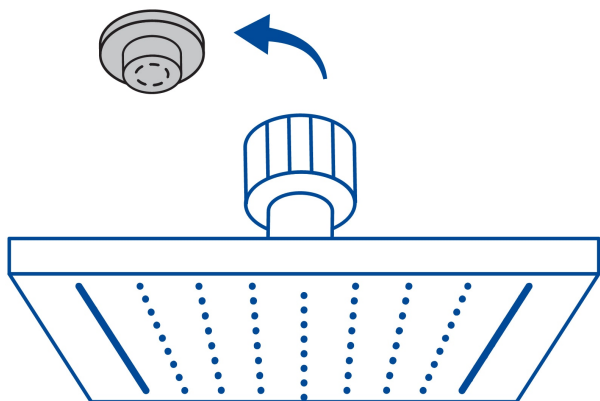

CÓDIGO: 47741 CLAVE: R-413SN

Regadera cuadrada 4", acero inox, sin brazo, satín, Túbig

- Ahorradora en baja presión
- Fabricada en acero inoxidable
- Cabeza articulada y boquillas de fácil limpieza
- Para mayor flujo de agua se puede retirar el reductor
- Funciona desde baja presión
- Grado ecológico

Grado ecológico

Articulada

Boquillas fácil limpieza

Certificaciones y garantías

- Cumple la norma NOM-008-CONAGUA

Especificaciones

Medida	4" (10 cm)
Acabado	Satín
Presión de trabajo mínima	0.25 kgf/cm ²
Conexión de entrada	1/2" - 14 NPT
Empaque individual	Caja
Master	12
Pallet	1008
Inner	2

País de origen

Fabricado en China bajo las estrictas especificaciones de Truper

Imágenes complementarias

Para regadera cuadrada de 4"

Para mayor flujo de agua se puede retirar el reductor

R-413N

Imágenes complementarias