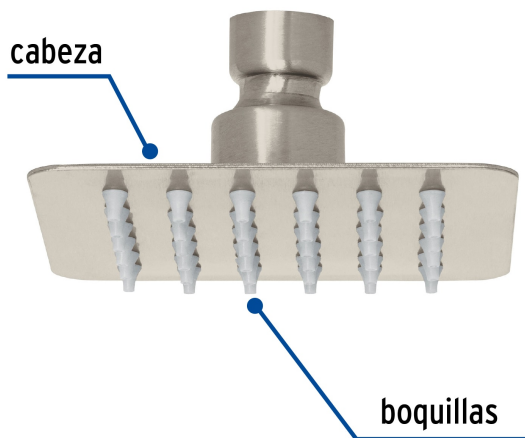

CÓDIGO: 47741 CLAVE: R-413SN

Regadera cuadrada 4", acero inox, sin brazo, satín, Túbig

- Ahorradora en baja presión
- Fabricada en acero inoxidable
- Cabeza articulada y boquillas de fácil limpieza
- Para mayor flujo de agua se puede retirar el reductor
- Funciona desde baja presión
- Grado ecológico

Grado ecológico

Articulada

Boquillas fácil limpieza

Certificaciones y garantías

- Cumple la norma NOM-008-CONAGUA

Especificaciones

Medida	4" (10 cm)
Acabado	Satín
Presión de trabajo mínima	0.25 kgf/cm ²
Conexión de entrada	1/2" - 14 NPT
Empaque individual	Caja
Master	12
Pallet	1008
Inner	2

País de origen

Fabricado en China bajo las estrictas especificaciones de Truper

Imágenes complementarias

Para regadera cuadrada de 4"

Para mayor flujo de agua se puede retirar el reductor

R-413N

Imágenes complementarias