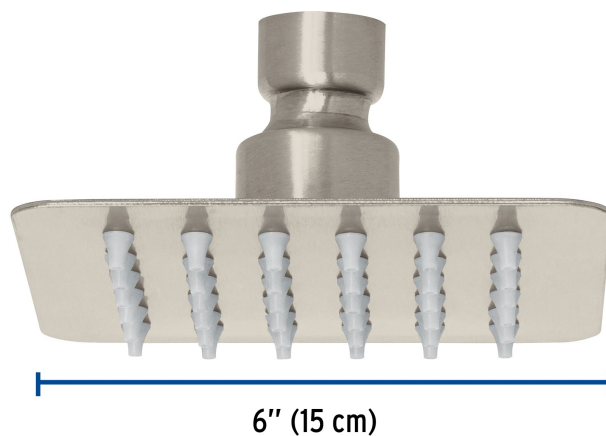

CÓDIGO: 47741 CLAVE: R-413SN

Regadera cuadrada 4", acero inox, sin brazo, satín, Túbig

- Ahorradora en baja presión
- Fabricada en acero inoxidable
- Cabeza articulada y boquillas de fácil limpieza
- Para mayor flujo de agua se puede retirar el reductor
- Funciona desde baja presión
- Grado ecológico

Grado ecológico

Articulada

Boquillas fácil limpieza

Certificaciones y garantías

- Cumple la norma NOM-008-CONAGUA

Especificaciones

Medida	4" (10 cm)
Acabado	Satín
Presión de trabajo mínima	0.25 kgf/cm ²
Conexión de entrada	1/2" - 14 NPT
Empaque individual	Caja
Master	12
Pallet	1008
Inner	2

País de origen**Fabricado en China bajo las estrictas especificaciones de GRUPO TRUPER****Imágenes complementarias****Para regadera cuadrada de 4"****Para mayor flujo de agua se puede retirar el reductor****R-413N**