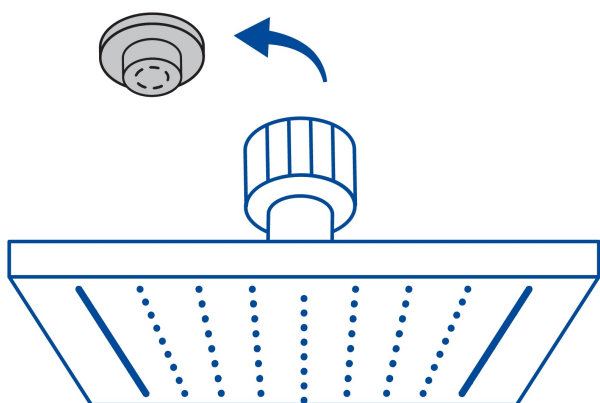

CÓDIGO: 47746 CLAVE: R-413M

Regadera cuadrada 4", acero inox, con brazo, negro, Túbig

- Ahorradora en baja presión
- Fabricada en acero inoxidable
- Cabeza articulada y boquillas de fácil limpieza
- Para mayor flujo de agua se puede retirar el reductor
- Funciona desde baja presión
- Grado ecológico

Grado ecológico

Articulada

Boquillas fácil limpieza

Certificaciones y garantías

- Cumple la norma NOM-008-CONAGUA

Especificaciones

Medida	4" (10 cm)
Acabado	Negro mate
Presión de trabajo mínima	0.25 kgf/cm ²
Conexión de entrada	1/2" - 14 NPT
Brazo de pared	16 cm
Diámetro del chapetón	58 mm
Empaque individual	Caja
Master	12
Pallet	648
Inner	2

País de origen

Fabricado en China bajo las estrictas especificaciones de GRUPO TRUPER

Imágenes complementarias

Para mayor flujo de agua se puede retirar el reductor