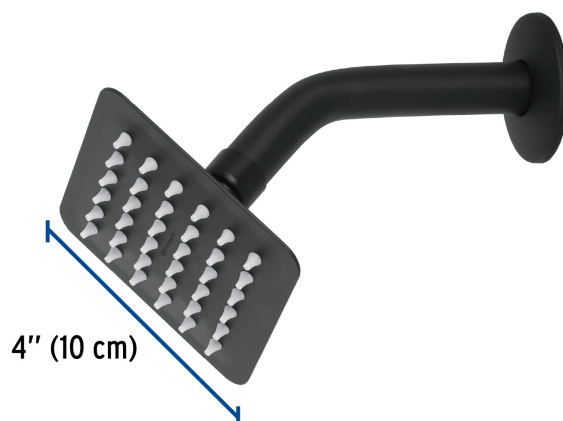

Imágenes complementarias

Para mayor flujo de agua se puede retirar el reductor