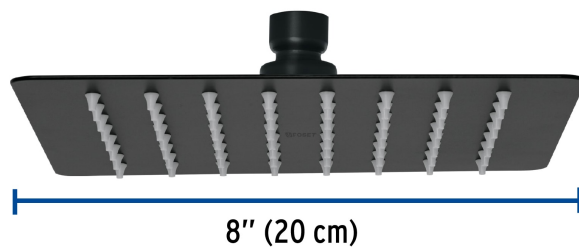

CÓDIGO: 47751 CLAVE: R-415SM

Regadera cuadrada 8", acero inox, sin brazo, negro, Túbig

- Ahorradora en baja presión
- Fabricada en acero inoxidable
- Cabeza articulada y boquillas de fácil limpieza
- Para mayor flujo de agua se puede retirar el reductor
- Funciona desde baja presión
- Grado ecológico

Grado ecológico

Articulada

Boquillas fácil limpieza

Certificaciones y garantías

- Cumple la norma NOM-008-CONAGUA

Especificaciones

Medida	8" (20 cm)
Acabado	Negro mate
Presión de trabajo mínima	0.25 kgf/cm ²
Conexión de entrada	1/2" - 14 NPT
Empaque individual	Caja
Master	12
Pallet	288
Inner	2

País de origen

Fabricado en China bajo las estrictas especificaciones de Truper

Imágenes complementarias

Para regadera cuadrada de 8"

Para mayor flujo de agua se puede retirar el reductor

R-415M

Imágenes complementarias