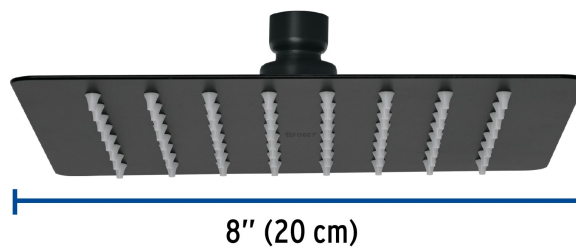

Imágenes complementarias

Para mayor flujo de agua se puede retirar el reductor

Para regadera cuadrada de 8"