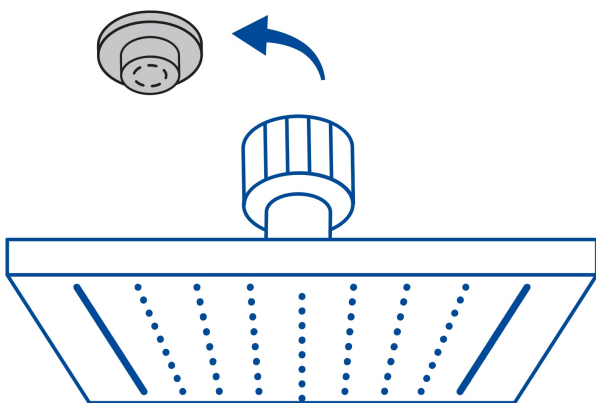

CÓDIGO: 47751 CLAVE: R-415SM

Regadera cuadrada 8", acero inox, sin brazo, negro, Túbig

- Ahorradora en baja presión
- Fabricada en acero inoxidable
- Cabeza articulada y boquillas de fácil limpieza
- Para mayor flujo de agua se puede retirar el reductor
- Funciona desde baja presión
- Grado ecológico

Grado ecológico

Articulada

Boquillas fácil limpieza

Certificaciones y garantías

- Cumple la norma NOM-008-CONAGUA

Especificaciones

Medida	8" (20 cm)
Acabado	Negro mate
Presión de trabajo mínima	0.25 kgf/cm ²
Conexión de entrada	1/2" - 14 NPT
Empaque individual	Caja
Master	12
Pallet	288
Inner	2

País de origen

Fabricado en China bajo las estrictas especificaciones de Truper

Imágenes complementarias

Para regadera cuadrada de 8"

Para mayor flujo de agua se puede retirar el reductor

R-415M

Imágenes complementarias