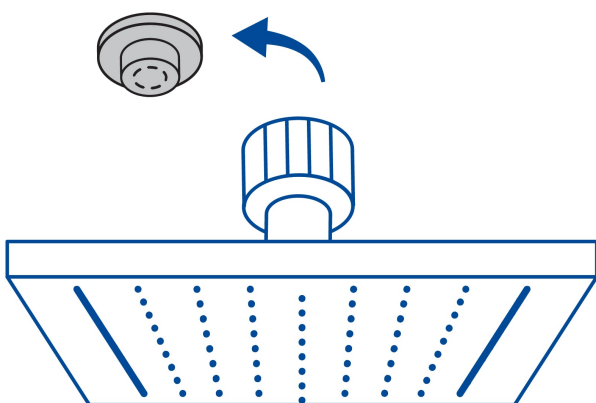

Imágenes complementarias

Para mayor flujo de agua se puede retirar el reductor

Para regadera cuadrada de 8"