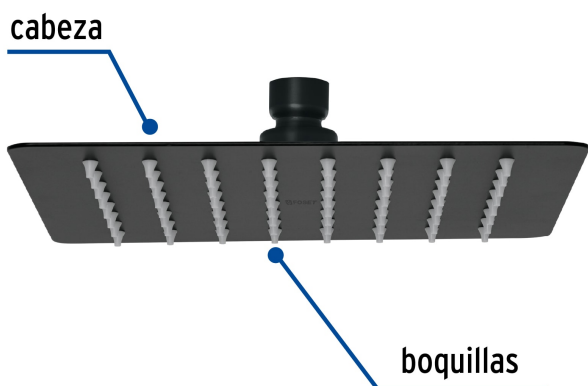

Imágenes complementarias

Para mayor flujo de agua se puede retirar el reductor

Para regadera cuadrada de 8"