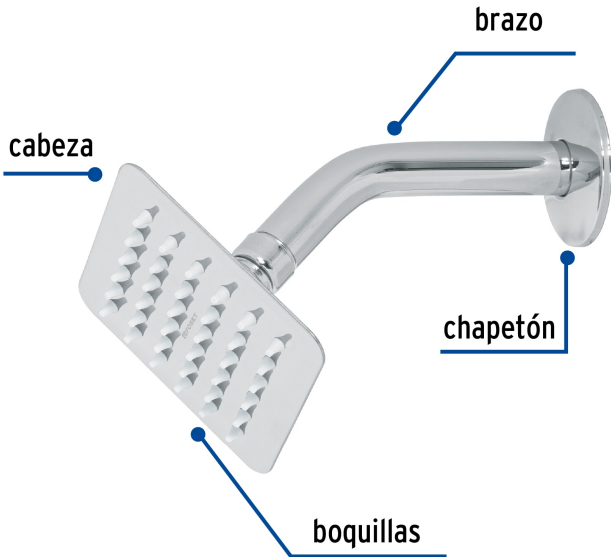

CÓDIGO: 47734 CLAVE: R-413

Regadera cuadrada 4", acero inox, con brazo, cromo, Túbig

- Ahorradora en baja presión
- Fabricada en acero inoxidable
- Cabeza articulada y boquillas de fácil limpieza
- Para mayor flujo de agua se puede retirar el reductor
- Funciona desde baja presión
- Grado ecológico

Grado ecológico

Articulada

Boquillas fácil limpieza

Certificaciones y garantías

- Cumple la norma NOM-008-CONAGUA

Especificaciones

Medida	4" (10 cm)
Acabado	Cromo
Presión de trabajo mínima	0.25 kgf/cm ²
Conexión de entrada	1/2" - 14 NPT
Brazo de pared	16 cm
Diámetro del chapetón	58 mm
Empaque individual	Caja
Master	12
Pallet	648
Inner	2

País de origen

Fabricado en China bajo las estrictas especificaciones de **GRUPO TRUPER**

Imagenes complementarias

Para mayor flujo de agua se puede retirar el reductor