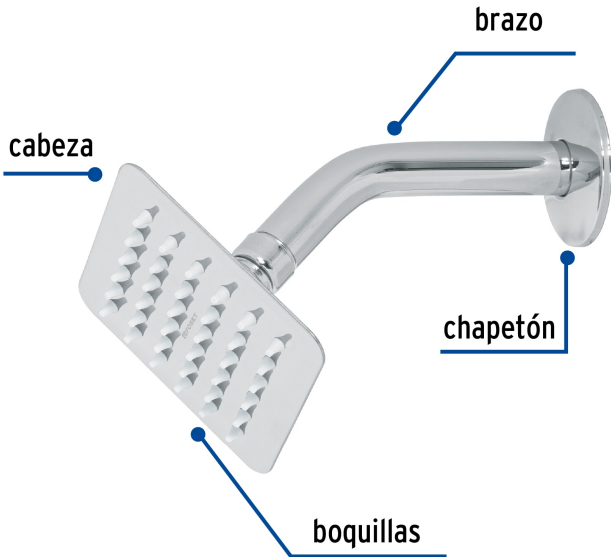

CÓDIGO: 47734 CLAVE: R-413

Regadera cuadrada 4", acero inox, con brazo, cromo, Túbig

- Ahorradora en baja presión
- Fabricada en acero inoxidable
- Cabeza articulada y boquillas de fácil limpieza
- Para mayor flujo de agua se puede retirar el reductor
- Funciona desde baja presión
- Grado ecológico

Grado ecológico

Articulada

Boquillas fácil limpieza

Certificaciones y garantías

- Cumple la norma NOM-008-CONAGUA

Especificaciones

Medida	4" (10 cm)
Acabado	Cromo
Presión de trabajo mínima	0.25 kgf/cm ²
Conexión de entrada	1/2" - 14 NPT
Brazo de pared	16 cm
Diámetro del chapetón	58 mm
Empaque individual	Caja
Master	12
Pallet	648
Inner	2

País de origen

Fabricado en China bajo las estrictas especificaciones de GRUPO TRUPER

Imágenes complementarias

Para mayor flujo de agua se puede retirar el reductor