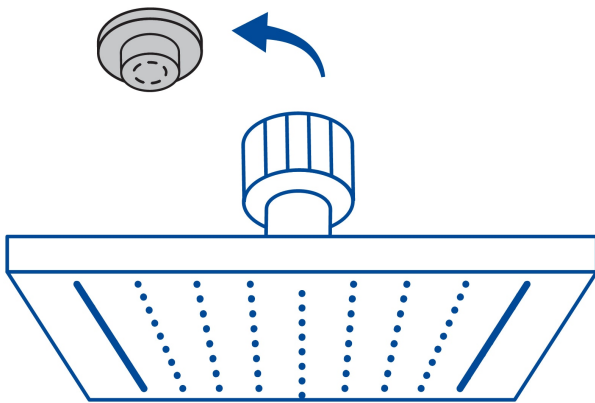

CÓDIGO: 47734 CLAVE: R-413

Regadera cuadrada 4", acero inox, con brazo, cromo, Túbig

- Ahorradora en baja presión
- Fabricada en acero inoxidable
- Cabeza articulada y boquillas de fácil limpieza
- Para mayor flujo de agua se puede retirar el reductor
- Funciona desde baja presión
- Grado ecológico

Grado ecológico

Articulada

Boquillas fácil limpieza

Certificaciones y garantías

- Cumple la norma NOM-008-CONAGUA

Especificaciones

Medida	4" (10 cm)
Acabado	Cromo
Presión de trabajo mínima	0.25 kgf/cm ²
Conexión de entrada	1/2" - 14 NPT
Brazo de pared	16 cm
Diámetro del chapetón	58 mm
Empaque individual	Caja
Master	12
Pallet	648
Inner	2

País de origen

Fabricado en China bajo las estrictas especificaciones de GRUPO TRUPER

Imágenes complementarias

Para mayor flujo de agua se puede retirar el reductor