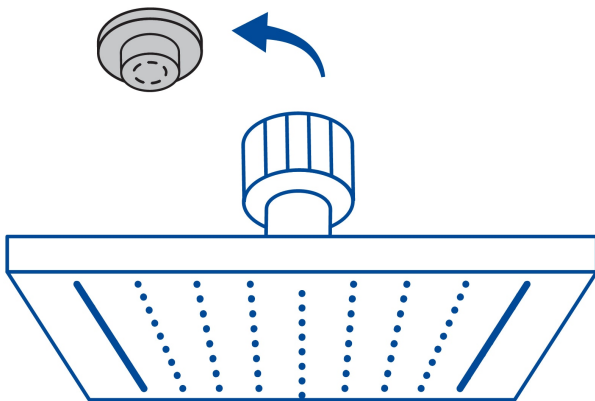

País de origen

Fabricado en China bajo las estrictas especificaciones de Truper

Imágenes complementarias

Para mayor flujo de agua se puede retirar el reductor