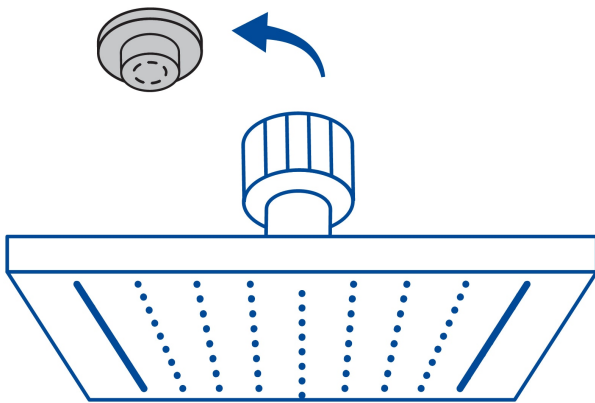

CÓDIGO: 47734 CLAVE: R-413

Regadera cuadrada 4", acero inox, con brazo, cromo, Túbig

- Ahorradora en baja presión
- Fabricada en acero inoxidable
- Cabeza articulada y boquillas de fácil limpieza
- Para mayor flujo de agua se puede retirar el reductor
- Funciona desde baja presión
- Grado ecológico

Grado ecológico

Articulada

Boquillas fácil limpieza

Certificaciones y garantías

- Cumple la norma NOM-008-CONAGUA

Especificaciones

Medida	4" (10 cm)
Acabado	Cromo
Presión de trabajo mínima	0.25 kgf/cm ²
Conexión de entrada	1/2" - 14 NPT
Brazo de pared	16 cm
Diámetro del chapetón	58 mm
Empaque individual	Caja
Master	12
Pallet	648
Inner	2

País de origen

Fabricado en China bajo las estrictas especificaciones de **GRUPO TRUPER**

Imagenes complementarias

Para mayor flujo de agua se puede retirar el reductor