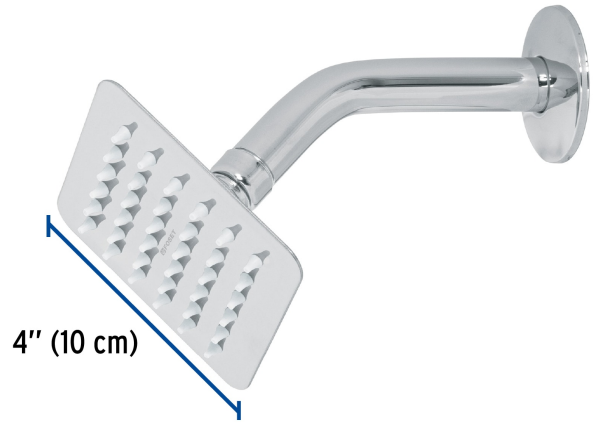

País de origen

Fabricado en China bajo las estrictas especificaciones de **GRUPO TRUPER**

Imagenes complementarias

Para mayor flujo de agua se puede retirar el reductor