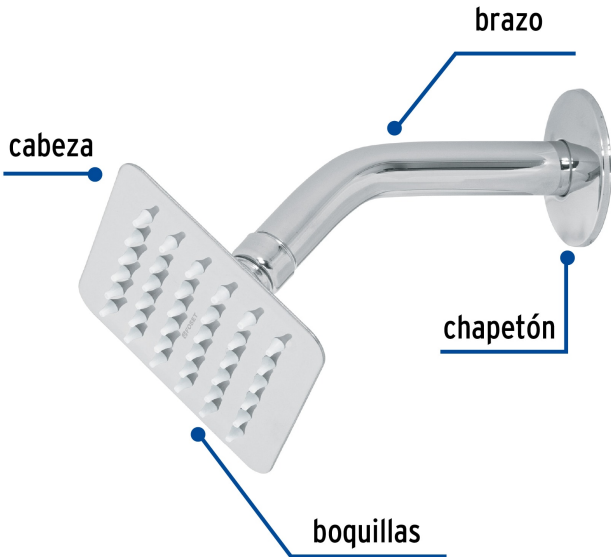

País de origen

Fabricado en China bajo las estrictas especificaciones de Truper

Imágenes complementarias

Para mayor flujo de agua se puede retirar el reductor