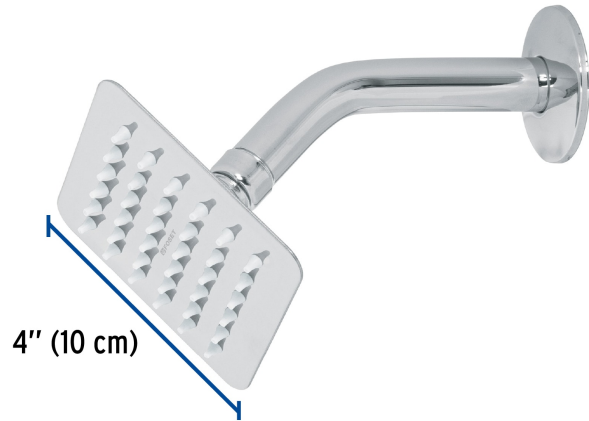

País de origen

Fabricado en China bajo las estrictas especificaciones de Truper

Imágenes complementarias

Para mayor flujo de agua se puede retirar el reductor