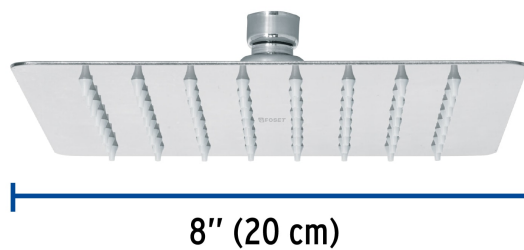

CÓDIGO: 47739 CLAVE: R-415S

Regadera cuadrada 8", acero inox, sin brazo, cromo, Túbig

- Ahorradora en baja presión
- Fabricada en acero inoxidable
- Cabeza articulada y boquillas de fácil limpieza
- Para mayor flujo de agua se puede retirar el reductor
- Funciona desde baja presión
- Grado ecológico

Boquillas fácil limpieza

Certificaciones y garantías

- Cumple la norma NOM-008-CONAGUA

Especificaciones

Medida	8" (20 cm)
Acabado	Cromo
Presión de trabajo mínima	0.25 kgf/cm ²
Conexión de entrada	1/2" - 14 NPT
Empaque individual	Caja
Master	12
Pallet	288
Inner	2

País de origen

Fabricado en China bajo las estrictas especificaciones de Truper

Imagenes complementarias

Para regadera cuadrada de 8"

Para mayor flujo de agua se puede retirar el reductor

R-415

Imágenes complementarias