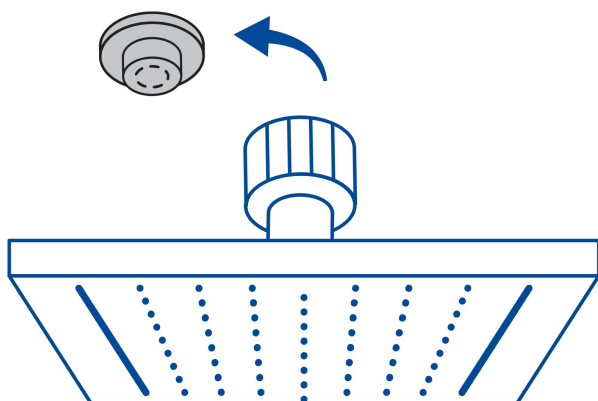

País de origen

Fabricado en China bajo las estrictas especificaciones de GRUPO TRUPER

Imagenes complementarias