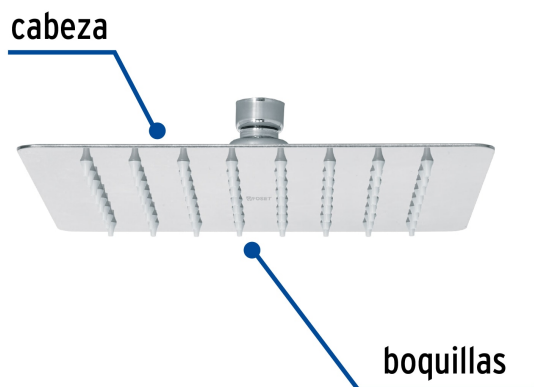

CÓDIGO: 47739 CLAVE: R-415S

Regadera cuadrada 8", acero inox, sin brazo, cromo, Túbig

- Ahorradora en baja presión
- Fabricada en acero inoxidable
- Cabeza articulada y boquillas de fácil limpieza
- Para mayor flujo de agua se puede retirar el reductor
- Funciona desde baja presión
- Grado ecológico

Boquillas fácil limpieza

Certificaciones y garantías

- Cumple la norma NOM-008-CONAGUA

Especificaciones

Medida	8" (20 cm)
Acabado	Cromo
Presión de trabajo mínima	0.25 kgf/cm ²
Conexión de entrada	1/2" - 14 NPT
Empaque individual	Caja
Master	12
Pallet	288
Inner	2

País de origen

Fabricado en China bajo las estrictas especificaciones de Truper

Imagenes complementarias

Para regadera cuadrada de 8"

Para mayor flujo de agua se puede retirar el reductor

R-415

Imágenes complementarias