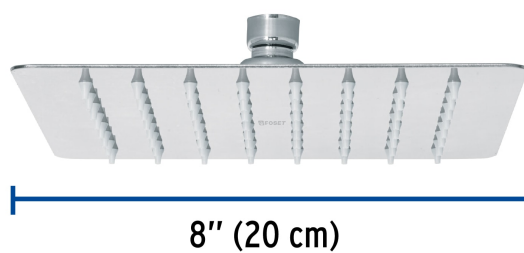

País de origen

Fabricado en China bajo las estrictas especificaciones de GRUPO TRUPER

Imagenes complementarias