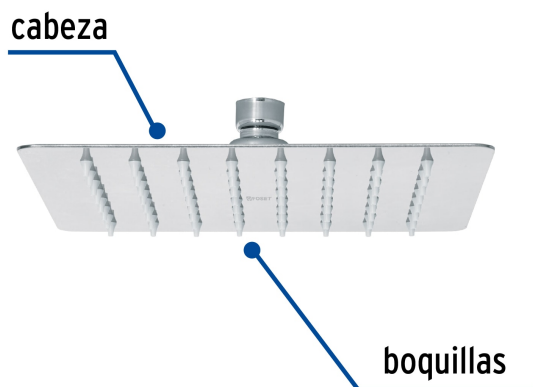

País de origen

Fabricado en China bajo las estrictas especificaciones de GRUPO TRUPER

Imagenes complementarias