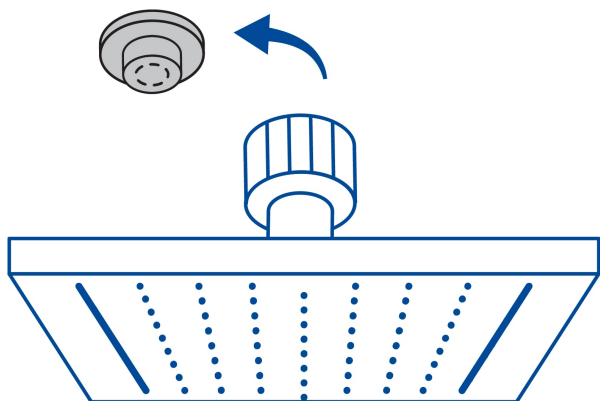

CÓDIGO: 47739 CLAVE: R-415S

Regadera cuadrada 8", acero inox, sin brazo, cromo, Túbig

- Ahorradora en baja presión
- Fabricada en acero inoxidable
- Cabeza articulada y boquillas de fácil limpieza
- Para mayor flujo de agua se puede retirar el reductor
- Funciona desde baja presión
- Grado ecológico

Boquillas fácil limpieza

Certificaciones y garantías

- Cumple la norma NOM-008-CONAGUA

Especificaciones

Medida	8" (20 cm)
Acabado	Cromo
Presión de trabajo mínima	0.25 kgf/cm ²
Conexión de entrada	1/2" - 14 NPT
Empaque individual	Caja
Master	12
Pallet	288
Inner	2

País de origen

Fabricado en China bajo las estrictas especificaciones de Truper

Imagenes complementarias

Para regadera cuadrada de 8"

Para mayor flujo de agua se puede retirar el reductor

R-415

Imágenes complementarias