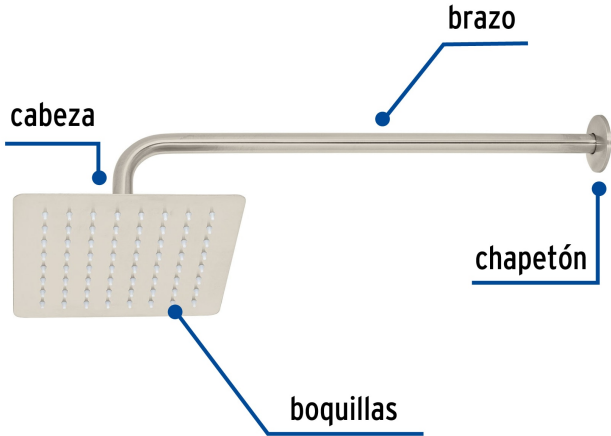

CÓDIGO: 47744 CLAVE: R-415N

Regadera cuadrada 8", acero inox, con brazo, satín, Túbig

- Ahorradora en baja presión
- Fabricada en acero inoxidable
- Cabeza articulada y boquillas de fácil limpieza
- Para mayor flujo de agua se puede retirar el reductor
- Funciona desde baja presión
- Grado ecológico

Grado ecológico

Articulada

Boquillas fácil limpieza

Certificaciones y garantías

- Cumple la norma NOM-008-CONAGUA

Especificaciones

Medida	8" (20 cm)
Acabado	Satín
Presión de trabajo mínima	0.25 kgf/cm ²
Conexión de entrada	1/2" - 14 NPT
Brazo de pared	50 cm
Diámetro del chapetón	58 mm
Empaque individual	Caja
Master	12
Pallet	96
Inner	2

País de origen

Fabricado en China bajo las estrictas especificaciones de Truper

Imágenes complementarias

Para mayor flujo de agua se puede retirar el reductor