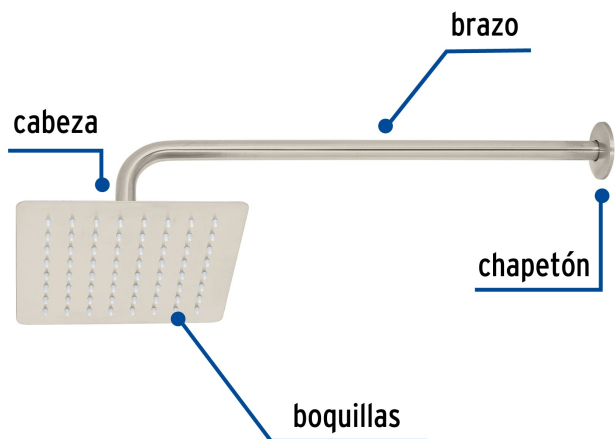

País de origen

Fabricado en China bajo las estrictas especificaciones de **GRUPO TRUPER**

Imágenes complementarias

Para mayor flujo de agua se puede retirar el reductor