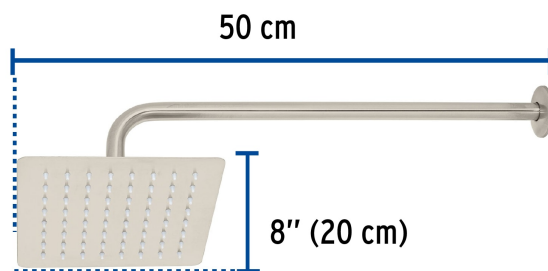

País de origen

Fabricado en China bajo las estrictas especificaciones de **GRUPO TRUPER**

Imágenes complementarias

Para mayor flujo de agua se puede retirar el reductor