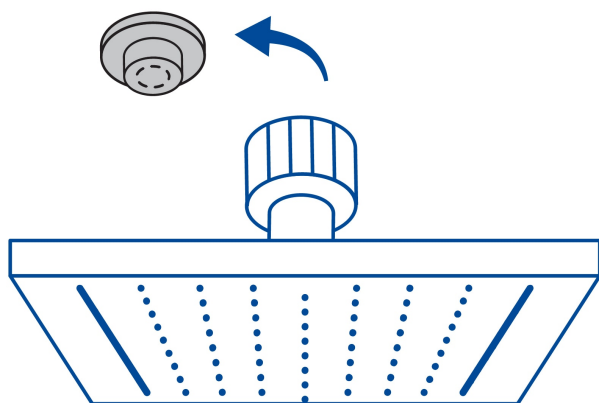

País de origen

Fabricado en China bajo las estrictas especificaciones de **GRUPO TRUPER**

Imágenes complementarias

Para mayor flujo de agua se puede retirar el reductor