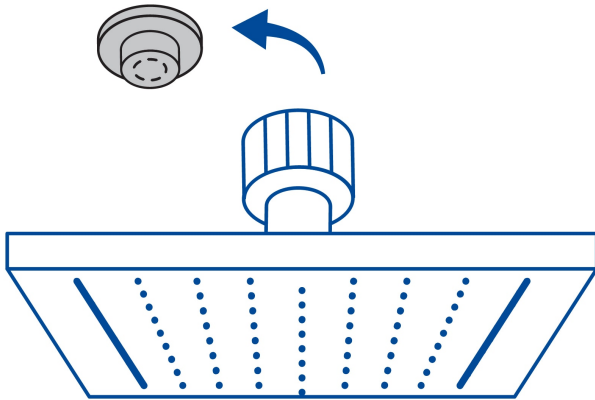

CÓDIGO: 47744 CLAVE: R-415N

Regadera cuadrada 8", acero inox, con brazo, satín, Túbig

- Ahorradora en baja presión
- Fabricada en acero inoxidable
- Cabeza articulada y boquillas de fácil limpieza
- Para mayor flujo de agua se puede retirar el reductor
- Funciona desde baja presión
- Grado ecológico

Grado ecológico

Articulada

Boquillas fácil limpieza

Certificaciones y garantías

- Cumple la norma NOM-008-CONAGUA

Especificaciones

Medida	8" (20 cm)
Acabado	Satín
Presión de trabajo mínima	0.25 kgf/cm ²
Conexión de entrada	1/2" - 14 NPT
Brazo de pared	50 cm
Diámetro del chapetón	58 mm
Empaque individual	Caja
Master	12
Pallet	96
Inner	2

País de origen

Fabricado en China bajo las estrictas especificaciones de Truper

Imágenes complementarias

Para mayor flujo de agua se puede retirar el reductor