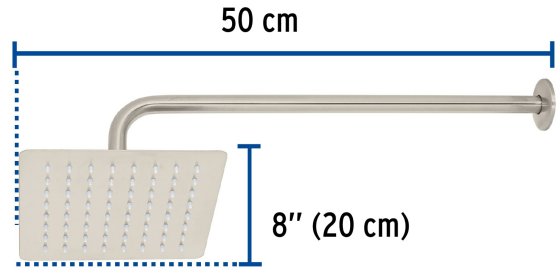

CÓDIGO: 47744 CLAVE: R-415N

Regadera cuadrada 8", acero inox, con brazo, satín, Túbig

- Ahorradora en baja presión
- Fabricada en acero inoxidable
- Cabeza articulada y boquillas de fácil limpieza
- Para mayor flujo de agua se puede retirar el reductor
- Funciona desde baja presión
- Grado ecológico

Grado ecológico

Articulada

Boquillas fácil limpieza

Certificaciones y garantías

- Cumple la norma NOM-008-CONAGUA

Especificaciones

Medida	8" (20 cm)
Acabado	Satín
Presión de trabajo mínima	0.25 kgf/cm ²
Conexión de entrada	1/2" - 14 NPT
Brazo de pared	50 cm
Diámetro del chapetón	58 mm
Empaque individual	Caja
Master	12
Pallet	96
Inner	2

País de origen

Fabricado en China bajo las estrictas especificaciones de Truper

Imágenes complementarias

Para mayor flujo de agua se puede retirar el reductor