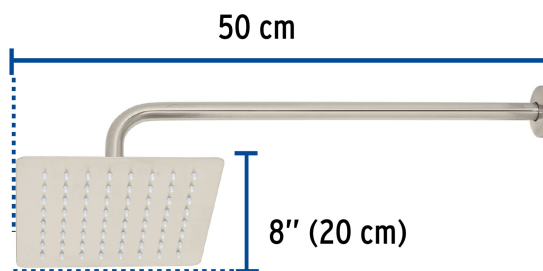

País de origen

Fabricado en China bajo las estrictas especificaciones de GRUPO TRUPER

Imágenes complementarias

Para mayor flujo de agua se puede retirar el reductor