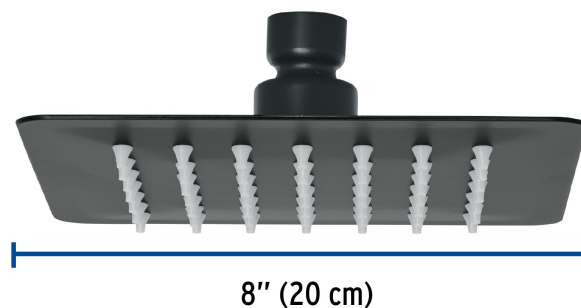

CÓDIGO: 47749 CLAVE: R-414SM

Regadera cuadrada 6", acero inox, sin brazo, negro, Túbig

- Ahorradora en baja presión
- Fabricada en acero inoxidable
- Cabeza articulada y boquillas de fácil limpieza
- Para mayor flujo de agua se puede retirar el reductor
- Funciona desde baja presión
- Grado ecológico

Grado ecológico

Articulada

Boquillas fácil limpieza

Certificaciones y garantías

- Cumple la norma NOM-008-CONAGUA

Especificaciones

Medida	6" (15 cm)
Acabado	Negro mate
Presión de trabajo mínima	0.25 kgf/cm ²
Conexión de entrada	1/2" - 14 NPT
Empaque individual	Caja
Master	12
Pallet	432
Inner	2

País de origen

Fabricado en China bajo las estrictas especificaciones de GRUPO TRUPER

Imágenes complementarias

Para mayor flujo de agua se puede retirar el reductor

Para regadera cuadrada de 6"

R-414M

Imágenes complementarias