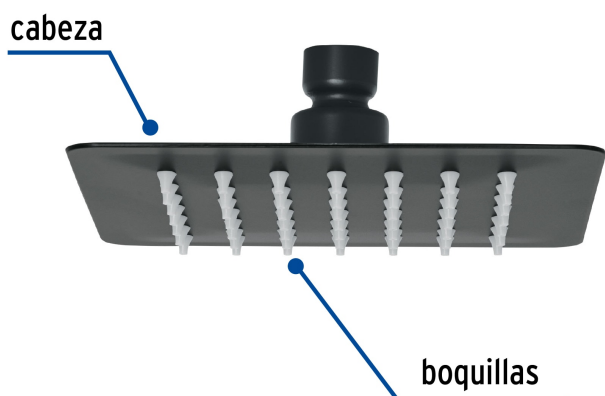

CÓDIGO: 47749 CLAVE: R-414SM

Regadera cuadrada 6", acero inox, sin brazo, negro, Túbig

- Ahorradora en baja presión
- Fabricada en acero inoxidable
- Cabeza articulada y boquillas de fácil limpieza
- Para mayor flujo de agua se puede retirar el reductor
- Funciona desde baja presión
- Grado ecológico

Grado ecológico

Articulada

Boquillas fácil limpieza

Certificaciones y garantías

- Cumple la norma NOM-008-CONAGUA

Especificaciones

Medida	6" (15 cm)
Acabado	Negro mate
Presión de trabajo mínima	0.25 kgf/cm ²
Conexión de entrada	1/2" - 14 NPT
Empaque individual	Caja
Master	12
Pallet	432
Inner	2

País de origen

Fabricado en China bajo las estrictas especificaciones de GRUPO TRUPER

Imágenes complementarias

Para mayor flujo de agua se puede retirar el reductor

Para regadera cuadrada de 6"

R-414M

Imágenes complementarias