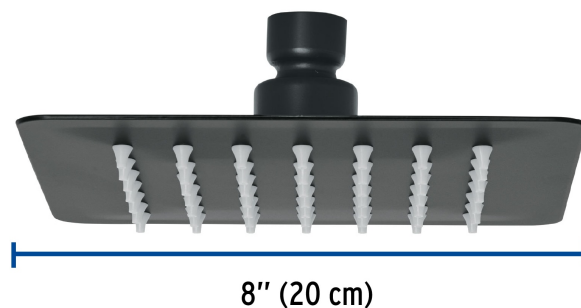

Imágenes complementarias