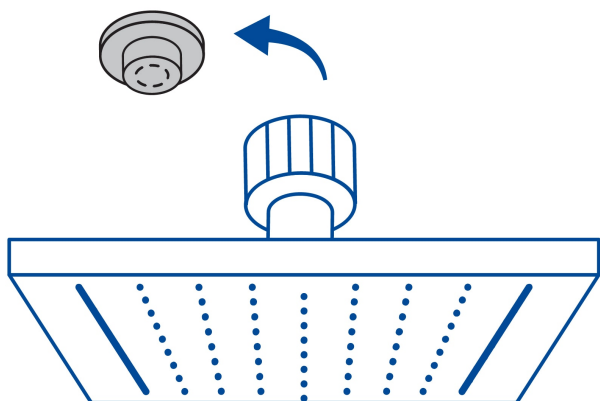

### Especificaciones

Medida	6" (15 cm)
Acabado	Negro mate
Presión de trabajo mínima	0.25 kgf/cm <sup>2</sup>
Conexión de entrada	1/2" - 14 NPT
Empaque individual	Caja
Master	12
Pallet	432
Inner	2

### País de origen

Fabricado en China bajo las estrictas especificaciones de Truper

**Imágenes complementarias**

Para regadera cuadrada de 6"

**Para mayor flujo de agua se puede retirar el reductor**

**R-414M**