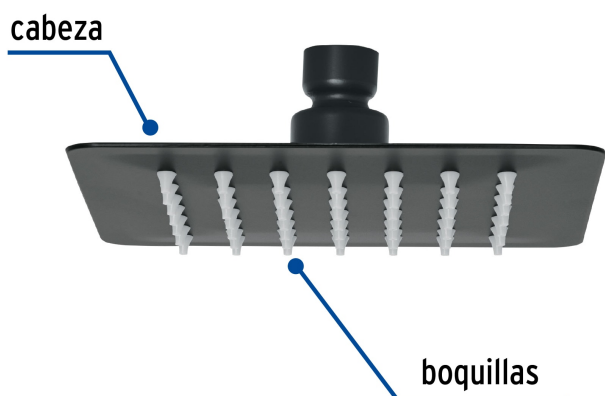

Imágenes complementarias