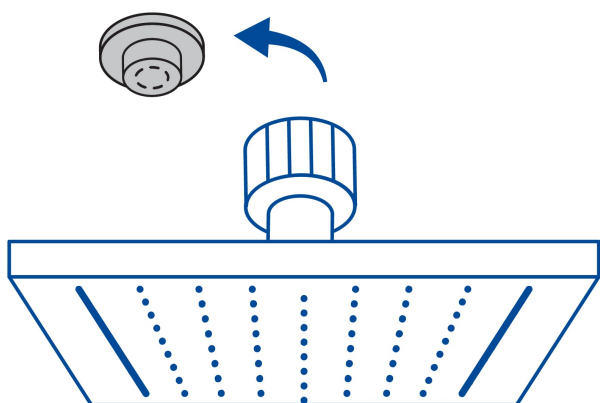

CÓDIGO: 47749 CLAVE: R-414SM

Regadera cuadrada 6", acero inox, sin brazo, negro, Túbig

- Ahorradora en baja presión
- Fabricada en acero inoxidable
- Cabeza articulada y boquillas de fácil limpieza
- Para mayor flujo de agua se puede retirar el reductor
- Funciona desde baja presión
- Grado ecológico

Grado ecológico

Articulada

Boquillas fácil limpieza

Certificaciones y garantías

- Cumple la norma NOM-008-CONAGUA

Especificaciones

Medida	6" (15 cm)
Acabado	Negro mate
Presión de trabajo mínima	0.25 kgf/cm ²
Conexión de entrada	1/2" - 14 NPT
Empaque individual	Caja
Master	12
Pallet	432
Inner	2

País de origen

Fabricado en China bajo las estrictas especificaciones de GRUPO TRUPER

Imágenes complementarias

Para mayor flujo de agua se puede retirar el reductor

Para regadera cuadrada de 6"

R-414M

Imágenes complementarias