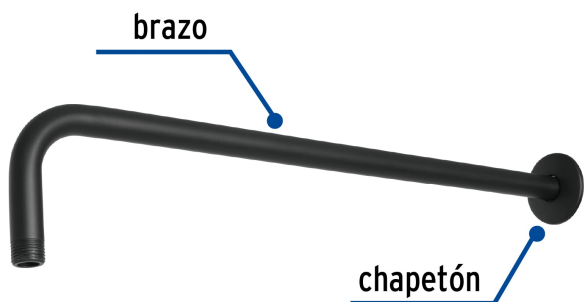

Imágenes complementarias