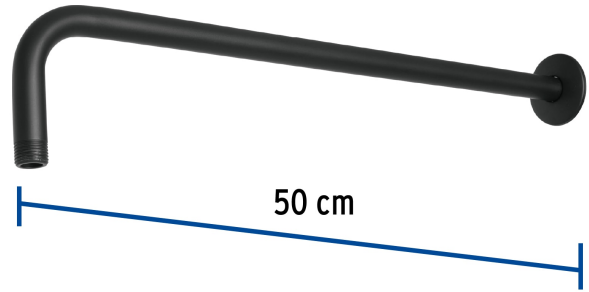

CÓDIGO: 47754 CLAVE: BCH-650M

Brazo recto 50 cm con chapetón para regadera, negro mate

- Fabricado en acero inoxidable
- Incluye chapetón

Certificaciones y garantías

Especificaciones

Tipo de brazo	De pared
Acabado	Negro mate
Cuerda	1/2" - 14 NPT
Largo	50 cm
Diámetro del chapetón	58 mm
Empaque individual	Caja
Master	24
Pallet	576
Inner	2

País de origen

Fabricado en China bajo las estrictas especificaciones de GRUPO TRUPER

Imágenes complementarias

Para regadera cuadrada de 8"

R-415M