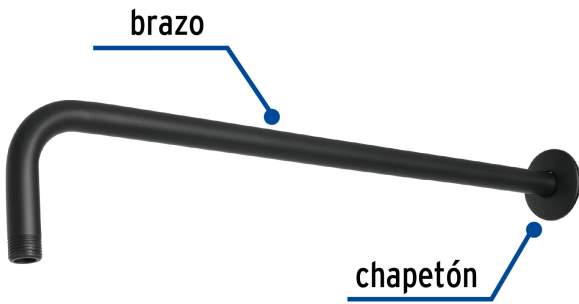

CÓDIGO: 47754 CLAVE: BCH-650M

Brazo recto 50 cm con chapetón para regadera, negro mate

- Fabricado en acero inoxidable
- Incluye chapetón

Certificaciones y garantías

Especificaciones

Tipo de brazo	De pared
Acabado	Negro mate
Cuerda	1/2" - 14 NPT
Largo	50 cm
Diámetro del chapetón	58 mm
Empaque individual	Caja
Master	24
Pallet	576
Inner	2

País de origen

Fabricado en China bajo las estrictas especificaciones de GRUPO TRUPER

Imágenes complementarias

Para regadera cuadrada de 8"

R-415M