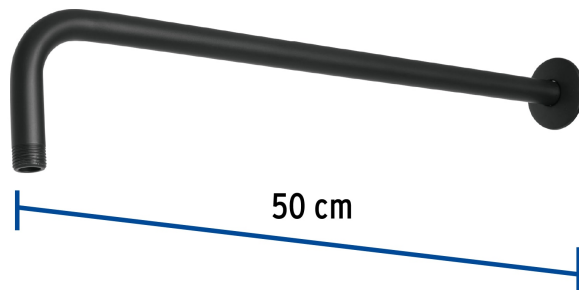

Imágenes complementarias