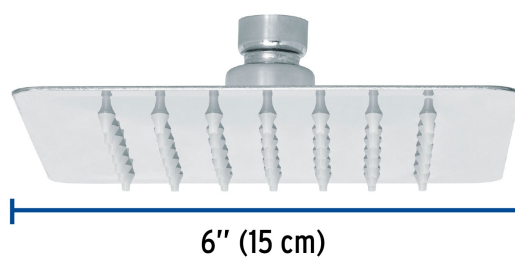

CÓDIGO: 47737 CLAVE: R-414S

Regadera cuadrada 6", acero inox, sin brazo, cromo, Túbig

- Ahorradora en baja presión
- Fabricada en acero inoxidable
- Cabeza articulada y boquillas de fácil limpieza
- Para mayor flujo de agua se puede retirar el reductor
- Funciona desde baja presión
- Grado ecológico

Grado ecológico

Articulada

Boquillas fácil limpieza

Certificaciones y garantías

- Cumple la norma NOM-008-CONAGUA

Especificaciones

Medida	6" (15 cm)
Acabado	Cromo
Presión de trabajo mínima	0.25 kgf/cm ²
Conexión de entrada	1/2" - 14 NPT
Empaque individual	Caja
Master	12
Pallet	432
Inner	2

País de origen**Fabricado en China bajo las estrictas especificaciones de GRUPO TRUPER****Imagenes complementarias**

Para mayor flujo de agua se puede retirar el reductor

Para regadera cuadrada de 6"

R-414