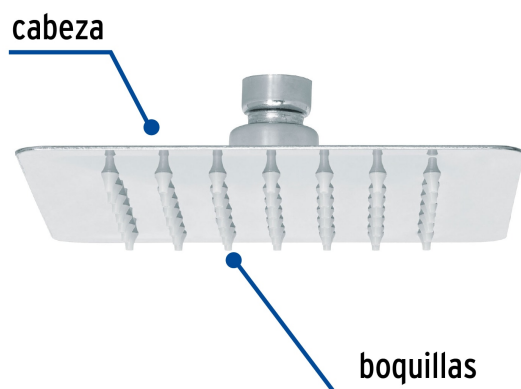

CÓDIGO: 47737 CLAVE: R-414S

Regadera cuadrada 6", acero inox, sin brazo, cromo, Túbig

- Ahorradora en baja presión
- Fabricada en acero inoxidable
- Cabeza articulada y boquillas de fácil limpieza
- Para mayor flujo de agua se puede retirar el reductor
- Funciona desde baja presión
- Grado ecológico

Grado ecológico

Articulada

Boquillas fácil limpieza

Certificaciones y garantías

- Cumple la norma NOM-008-CONAGUA

Especificaciones

Medida	6" (15 cm)
Acabado	Cromo
Presión de trabajo mínima	0.25 kgf/cm ²
Conexión de entrada	1/2" - 14 NPT
Empaque individual	Caja
Master	12
Pallet	432
Inner	2

País de origen**Fabricado en China bajo las estrictas especificaciones de GRUPO TRUPER****Imagenes complementarias**

Para mayor flujo de agua se puede retirar el reductor

Para regadera cuadrada de 6"

R-414