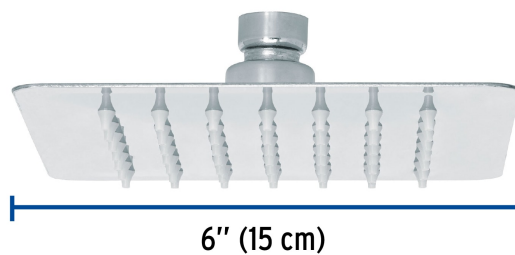

CÓDIGO: 47737 CLAVE: R-414S

Regadera cuadrada 6", acero inox, sin brazo, cromo, Túbig

- Ahorradora en baja presión
- Fabricada en acero inoxidable
- Cabeza articulada y boquillas de fácil limpieza
- Para mayor flujo de agua se puede retirar el reductor
- Funciona desde baja presión
- Grado ecológico

Grado ecológico

Articulada

Boquillas fácil limpieza

Certificaciones y garantías

- Cumple la norma NOM-008-CONAGUA

Especificaciones

Medida	6" (15 cm)
Acabado	Cromo
Presión de trabajo mínima	0.25 kgf/cm ²
Conexión de entrada	1/2" - 14 NPT
Empaque individual	Caja
Master	12
Pallet	432
Inner	2

País de origen

Fabricado en China bajo las estrictas especificaciones de Truper

Imágenes complementarias

Para regadera cuadrada de 6"

Para mayor flujo de agua se puede retirar el reductor

R-414

Imágenes complementarias