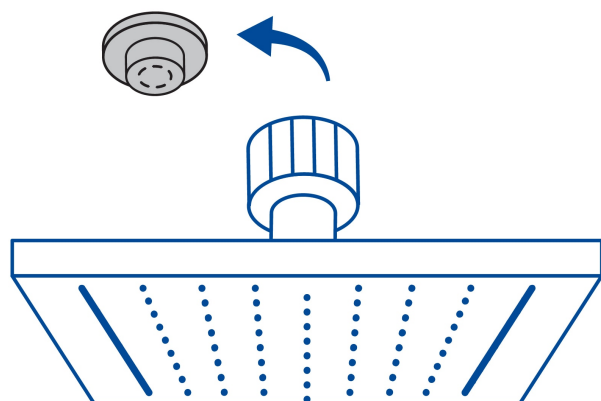

CÓDIGO: 47737 CLAVE: R-414S

Regadera cuadrada 6", acero inox, sin brazo, cromo, Túbig

- Ahorradora en baja presión
- Fabricada en acero inoxidable
- Cabeza articulada y boquillas de fácil limpieza
- Para mayor flujo de agua se puede retirar el reductor
- Funciona desde baja presión
- Grado ecológico

Grado ecológico

Articulada

Boquillas fácil limpieza

Certificaciones y garantías

- Cumple la norma NOM-008-CONAGUA

Especificaciones

Medida	6" (15 cm)
Acabado	Cromo
Presión de trabajo mínima	0.25 kgf/cm ²
Conexión de entrada	1/2" - 14 NPT
Empaque individual	Caja
Master	12
Pallet	432
Inner	2

País de origen**Fabricado en China bajo las estrictas especificaciones de GRUPO TRUPER****Imagenes complementarias**

Para mayor flujo de agua se puede retirar el reductor

Para regadera cuadrada de 6"

R-414