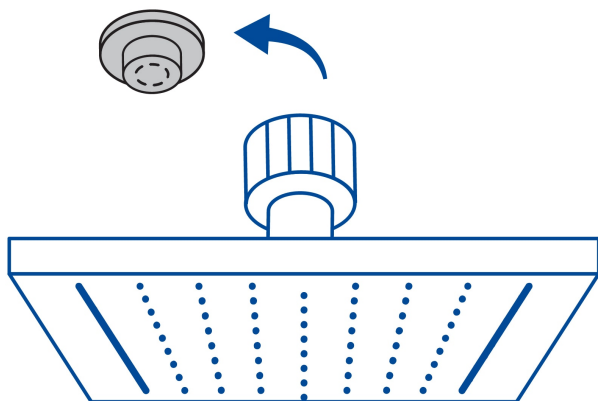

CÓDIGO: 47737 CLAVE: R-414S

Regadera cuadrada 6", acero inox, sin brazo, cromo, Túbig

- Ahorradora en baja presión
- Fabricada en acero inoxidable
- Cabeza articulada y boquillas de fácil limpieza
- Para mayor flujo de agua se puede retirar el reductor
- Funciona desde baja presión
- Grado ecológico

Grado ecológico

Articulada

Boquillas fácil limpieza

Certificaciones y garantías

- Cumple la norma NOM-008-CONAGUA

Especificaciones

Medida	6" (15 cm)
Acabado	Cromo
Presión de trabajo mínima	0.25 kgf/cm ²
Conexión de entrada	1/2" - 14 NPT
Empaque individual	Caja
Master	12
Pallet	432
Inner	2

País de origen

Fabricado en China bajo las estrictas especificaciones de Truper

Imágenes complementarias

Para regadera cuadrada de 6"

Para mayor flujo de agua se puede retirar el reductor

R-414

Imágenes complementarias