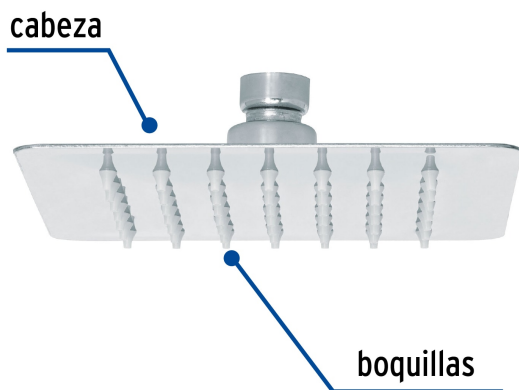

CÓDIGO: 47737 CLAVE: R-414S

Regadera cuadrada 6", acero inox, sin brazo, cromo, Túbig

- Ahorradora en baja presión
- Fabricada en acero inoxidable
- Cabeza articulada y boquillas de fácil limpieza
- Para mayor flujo de agua se puede retirar el reductor
- Funciona desde baja presión
- Grado ecológico

Grado ecológico

Articulada

Boquillas fácil limpieza

Certificaciones y garantías

- Cumple la norma NOM-008-CONAGUA

Especificaciones

Medida	6" (15 cm)
Acabado	Cromo
Presión de trabajo mínima	0.25 kgf/cm ²
Conexión de entrada	1/2" - 14 NPT
Empaque individual	Caja
Master	12
Pallet	432
Inner	2

País de origen

Fabricado en China bajo las estrictas especificaciones de Truper

Imágenes complementarias

Para regadera cuadrada de 6"

Para mayor flujo de agua se puede retirar el reductor

R-414

Imágenes complementarias