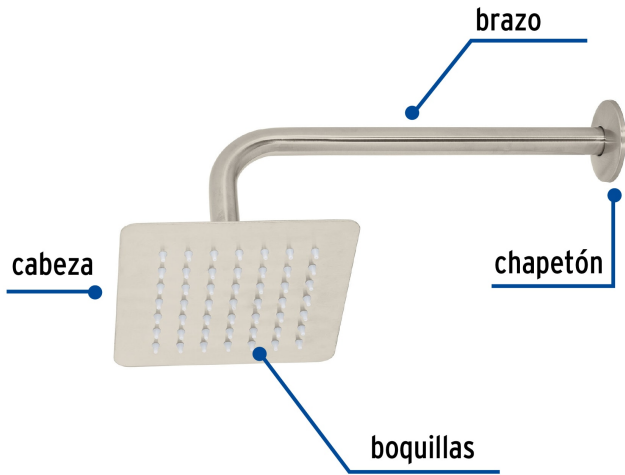

País de origen

Fabricado en China bajo las estrictas especificaciones de Truper

Imágenes complementarias

Para mayor flujo de agua se puede retirar el reductor