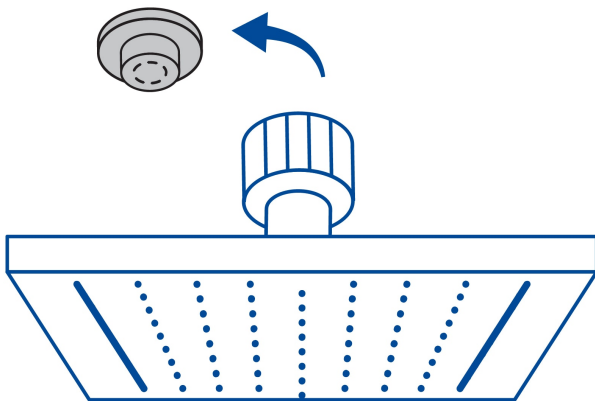

País de origen

Fabricado en China bajo las estrictas especificaciones de Truper

Imágenes complementarias

Para mayor flujo de agua se puede retirar el reductor