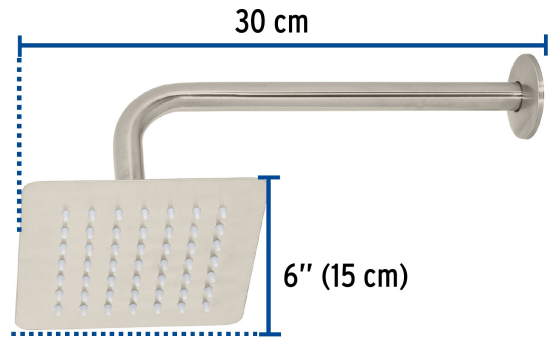

País de origen

Fabricado en China bajo las estrictas especificaciones de Truper

Imágenes complementarias

Para mayor flujo de agua se puede retirar el reductor