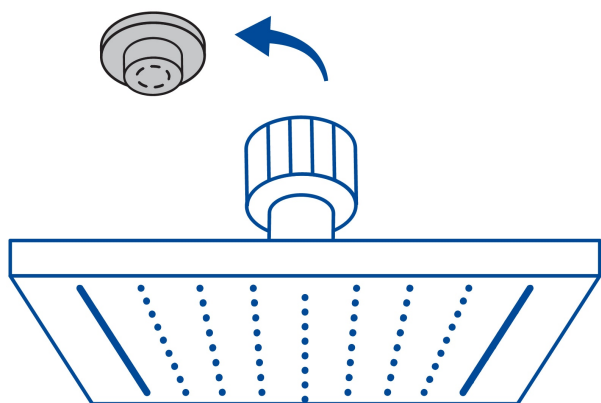

País de origen

Fabricado en China bajo las estrictas especificaciones de **GRUPO TRUPER**

Imágenes complementarias

Para mayor flujo de agua se puede retirar el reductor