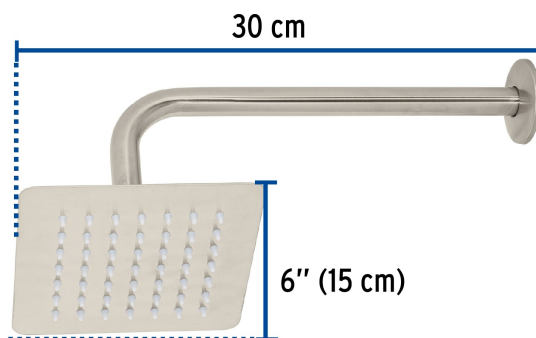

País de origen

Fabricado en China bajo las estrictas especificaciones de **GRUPO TRUPER**

Imágenes complementarias

Para mayor flujo de agua se puede retirar el reductor