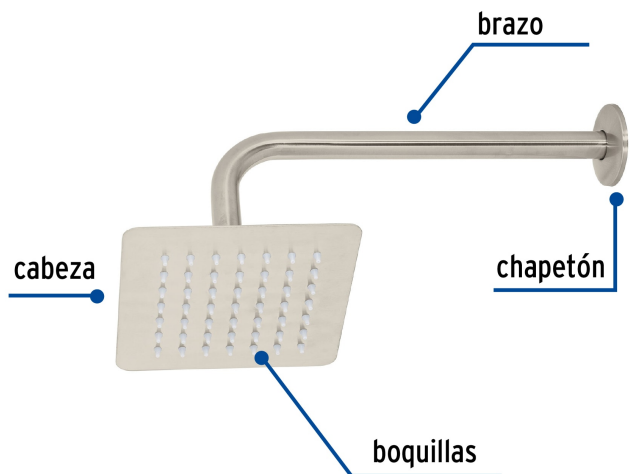

País de origen

Fabricado en China bajo las estrictas especificaciones de **GRUPO TRUPER**

Imágenes complementarias

Para mayor flujo de agua se puede retirar el reductor