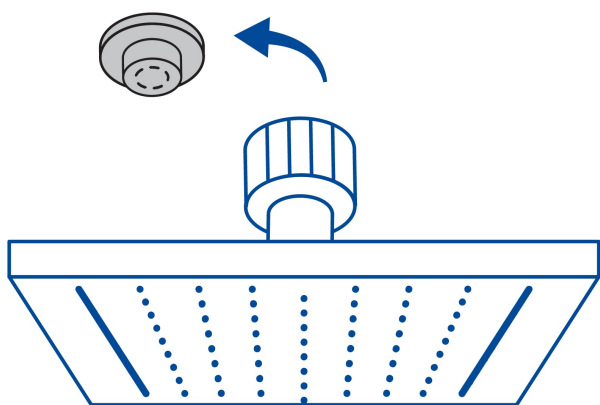

Imagenes complementarias

Para mayor flujo de agua se puede retirar el reductor

Para regadera cuadrada de 4''