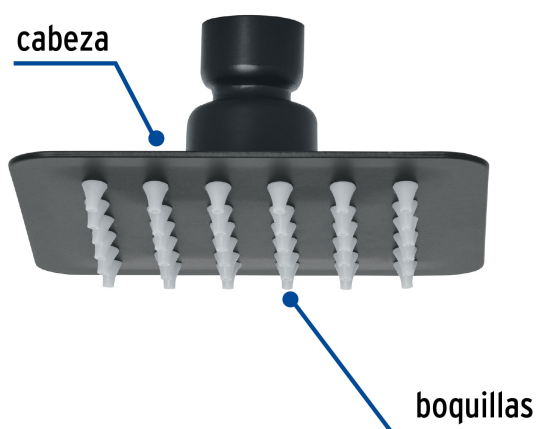

Imagenes complementarias

Para mayor flujo de agua se puede retirar el reductor

Para regadera cuadrada de 4''