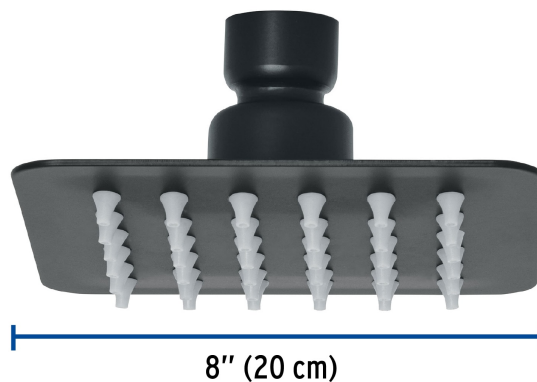

Imagenes complementarias

Para mayor flujo de agua se puede retirar el reductor

Para regadera cuadrada de 4''