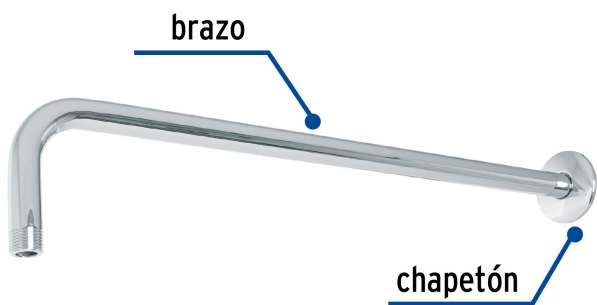

CÓDIGO: 47752 CLAVE: BCH-650

Brazo recto 50 cm con chapetón para regadera, cromo, Foset

- Fabricado en acero inoxidable
- Incluye chapetón

Certificaciones y garantías

Especificaciones

Tipo de brazo	De pared
Acabado	Cromo
Cuerda	1/2" - 14 NPT
Largo	50 cm
Diámetro del chapetón	58 mm
Empaque individual	Caja
Master	24
Pallet	576
Inner	2

País de origen

Fabricado en China bajo las estrictas especificaciones de Truper

Imágenes complementarias

Para regadera cuadrada de 8"

R-415