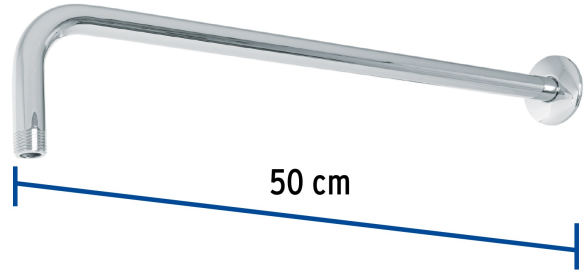

CÓDIGO: 47752 CLAVE: BCH-650

Brazo recto 50 cm con chapetón para regadera, cromo, Foset

- Fabricado en acero inoxidable
- Incluye chapetón

Certificaciones y garantías

Especificaciones

Tipo de brazo	De pared
Acabado	Cromo
Cuerda	1/2" - 14 NPT
Largo	50 cm
Diámetro del chapetón	58 mm
Empaque individual	Caja
Master	24
Pallet	576
Inner	2

País de origen

Fabricado en China bajo las estrictas especificaciones de GRUPO TRUPER

Imágenes complementarias

Para regadera cuadrada de 8"

R-415