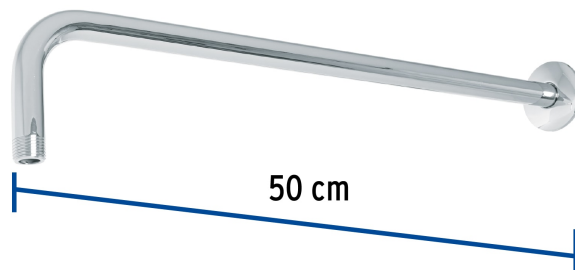

CÓDIGO: 47752 CLAVE: BCH-650

Brazo recto 50 cm con chapetón para regadera, cromo, Foset

- Fabricado en acero inoxidable
- Incluye chapetón

Certificaciones y garantías

Especificaciones

Tipo de brazo	De pared
Acabado	Cromo
Cuerda	1/2" - 14 NPT
Largo	50 cm
Diámetro del chapetón	58 mm
Empaque individual	Caja
Master	24
Pallet	576
Inner	2

País de origen

Fabricado en China bajo las estrictas especificaciones de Truper

Imágenes complementarias

Para regadera cuadrada de 8"

R-415