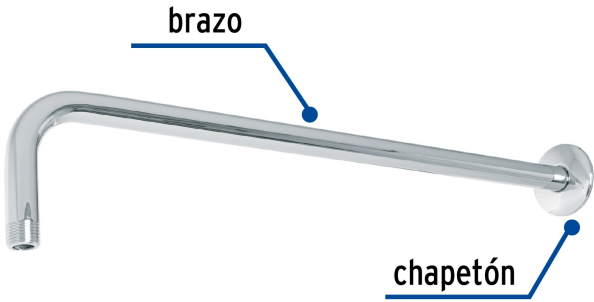

CÓDIGO: 47752 CLAVE: BCH-650

Brazo recto 50 cm con chapetón para regadera, cromo, Foset

- Fabricado en acero inoxidable
- Incluye chapetón

Certificaciones y garantías

Especificaciones

Tipo de brazo	De pared
Acabado	Cromo
Cuerda	1/2" - 14 NPT
Largo	50 cm
Diámetro del chapetón	58 mm
Empaque individual	Caja
Master	24
Pallet	576
Inner	2

País de origen

Fabricado en China bajo las estrictas especificaciones de GRUPO TRUPER

Imágenes complementarias

Para regadera cuadrada de 8"

R-415