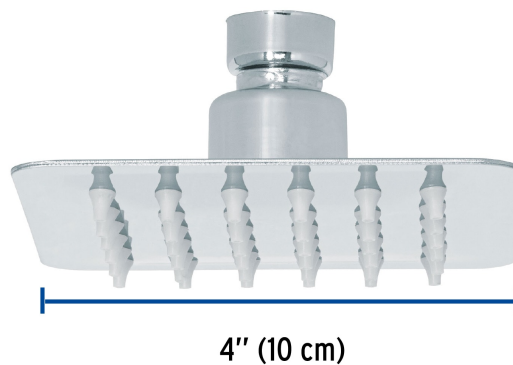

## Regadera cuadrada 4", acero inox, sin brazo, cromo, Túbig

- Ahorradora en baja presión
- Fabricada en acero inoxidable
- Cabeza articulada y boquillas de fácil limpieza
- Para mayor flujo de agua se puede retirar el reductor
- Funciona desde baja presión
- Grado ecológico

### Especificaciones

Medida	4" (10 cm)
Acabado	Cromo
Presión de trabajo mínima	0.25 kgf/cm <sup>2</sup>
Conexión de entrada	1/2" - 14 NPT
Empaque individual	Caja
Master	12
Pallet	1008
Inner	2

**País de origen**

Fabricado en China bajo las estrictas especificaciones de Truper

**Imágenes complementarias**

Para regadera cuadrada de 4"

Para mayor flujo de agua se puede retirar el reductor

**R-413**

Imágenes complementarias