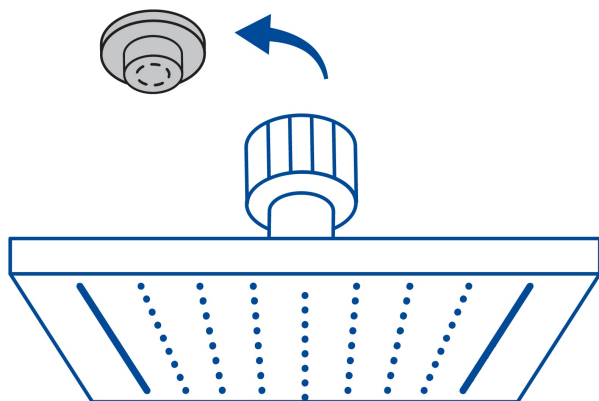

## Regadera cuadrada 4", acero inox, sin brazo, cromo, Túbig

- Ahorradora en baja presión
- Fabricada en acero inoxidable
- Cabeza articulada y boquillas de fácil limpieza
- Para mayor flujo de agua se puede retirar el reductor
- Funciona desde baja presión
- Grado ecológico

### Especificaciones

Medida	4" (10 cm)
Acabado	Cromo
Presión de trabajo mínima	0.25 kgf/cm <sup>2</sup>
Conexión de entrada	1/2" - 14 NPT
Empaque individual	Caja
Master	12
Pallet	1008
Inner	2

**País de origen**

Fabricado en China bajo las estrictas especificaciones de Truper

**Imágenes complementarias**

Para regadera cuadrada de 4"

Para mayor flujo de agua se puede retirar el reductor

**R-413**

Imágenes complementarias