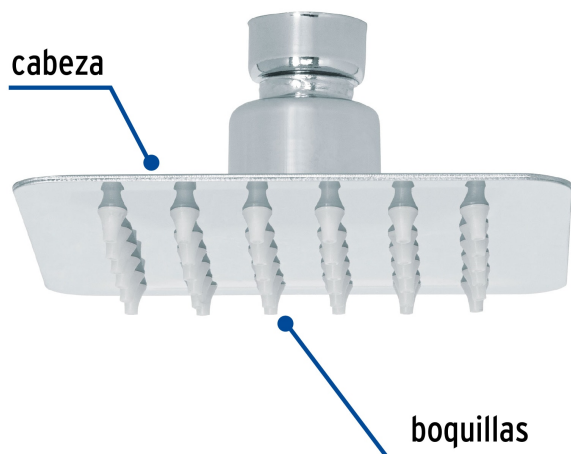

País de origen

Fabricado en China bajo las estrictas especificaciones de GRUPO TRUPER

Imágenes complementarias