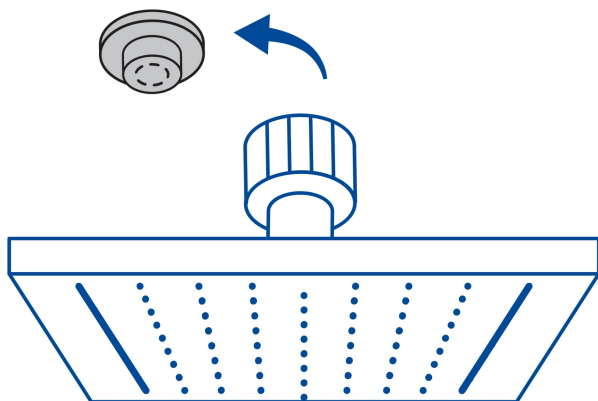

## Regadera cuadrada 4", acero inox, sin brazo, cromo, Túbig

- Ahorradora en baja presión
- Fabricada en acero inoxidable
- Cabeza articulada y boquillas de fácil limpieza
- Para mayor flujo de agua se puede retirar el reductor
- Funciona desde baja presión
- Grado ecológico

### Especificaciones

Medida	4" (10 cm)
Acabado	Cromo
Presión de trabajo mínima	0.25 kgf/cm <sup>2</sup>
Conexión de entrada	1/2" - 14 NPT
Empaque individual	Caja
Master	12
Pallet	1008
Inner	2

**País de origen**

Fabricado en China bajo las estrictas especificaciones de GRUPO TRUPER

**Imágenes complementarias**

Para regadera cuadrada de 4"

Para mayor flujo de agua se puede retirar el reductor

R-413

Imágenes complementarias