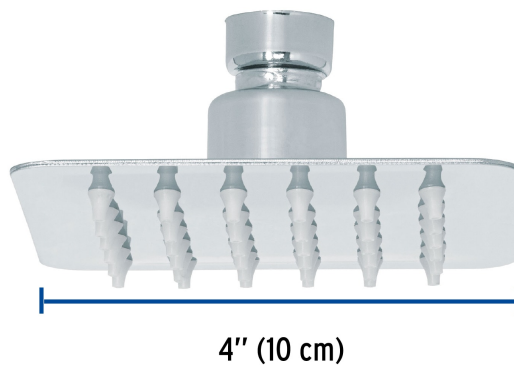

País de origen

Fabricado en China bajo las estrictas especificaciones de GRUPO TRUPER

Imágenes complementarias