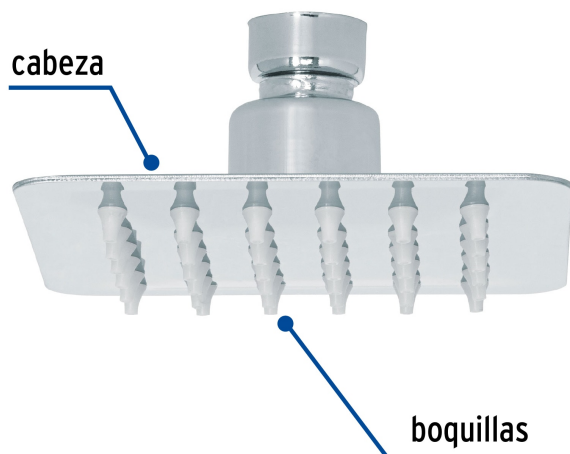

CÓDIGO: 47735 CLAVE: R-413S

## Regadera cuadrada 4", acero inox, sin brazo, cromo, Túbig

- Ahorradora en baja presión
- Fabricada en acero inoxidable
- Cabeza articulada y boquillas de fácil limpieza
- Para mayor flujo de agua se puede retirar el reductor
- Funciona desde baja presión
- Grado ecológico

### Especificaciones

Medida	4" (10 cm)
Acabado	Cromo
Presión de trabajo mínima	0.25 kgf/cm <sup>2</sup>
Conexión de entrada	1/2" - 14 NPT
Empaque individual	Caja
Master	12
Pallet	1008
Inner	2

**País de origen**

Fabricado en China bajo las estrictas especificaciones de Truper

**Imágenes complementarias**

Para regadera cuadrada de 4"

Para mayor flujo de agua se puede retirar el reductor

**R-413**

Imágenes complementarias