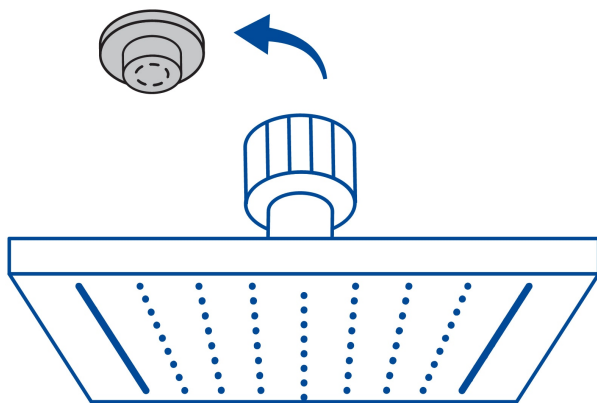

CÓDIGO: 47740 CLAVE: R-413N

Regadera cuadrada 4", acero inox, con brazo, satín, Túbig

- Ahorradora en baja presión
- Fabricada en acero inoxidable
- Cabeza articulada y boquillas de fácil limpieza
- Para mayor flujo de agua se puede retirar el reductor
- Funciona desde baja presión
- Grado ecológico

Grado ecológico

Articulada

Boquillas fácil limpieza

Certificaciones y garantías

- Cumple la norma NOM-008-CONAGUA

Especificaciones

Medida	4" (10 cm)
Acabado	Satín
Presión de trabajo mínima	0.25 kgf/cm ²
Conexión de entrada	1/2" - 14 NPT
Brazo de pared	16 cm
Diámetro del chapetón	58 mm
Empaque individual	Caja
Master	12
Pallet	540
Inner	2

País de origen

Fabricado en China bajo las estrictas especificaciones de **GRUPO TRUPER**

Imágenes complementarias

Para mayor flujo de agua se puede retirar el reductor