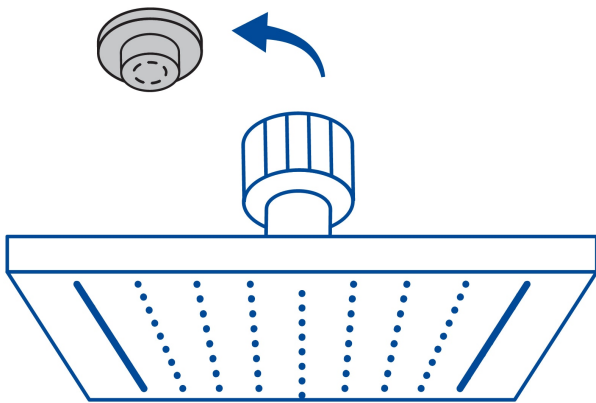

País de origen

Fabricado en China bajo las estrictas especificaciones de GRUPO TRUPER

Imagenes complementarias

Para mayor flujo de agua se puede retirar el reductor