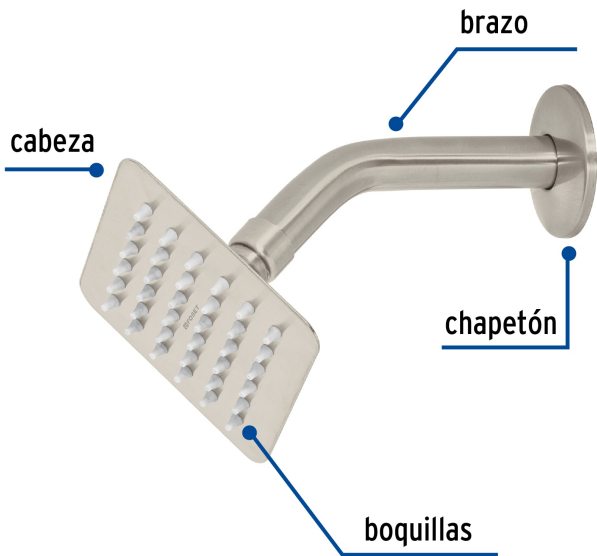

FOSET.

CÓDIGO: 47740 CLAVE: R-413N

Regadera cuadrada 4", acero inox, con brazo, satín, Túbig

- Ahorradora en baja presión
- Fabricada en acero inoxidable
- Cabeza articulada y boquillas de fácil limpieza
- Para mayor flujo de agua se puede retirar el reductor
- Funciona desde baja presión
- Grado ecológico

Certificaciones y garantías

- Cumple la norma NOM-008-CONAGUA

Especificaciones

Medida	4" (10 cm)
Acabado	Satín
Presión de trabajo mínima	0.25 kgf/cm ²
Conexión de entrada	1/2" - 14 NPT
Brazo de pared	16 cm
Diámetro del chapetón	58 mm
Empaque individual	Caja
Master	12
Pallet	540
Inner	2

País de origen

Fabricado en China bajo las estrictas especificaciones de Truper

Imágenes complementarias

Para mayor flujo de agua se puede retirar el reductor