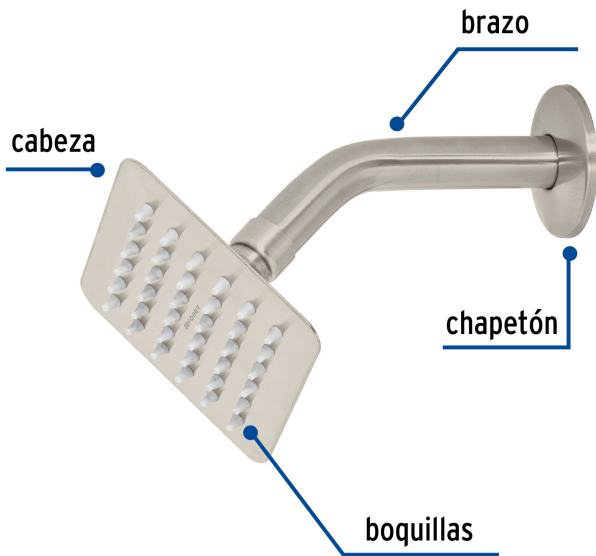

CÓDIGO: 47740 CLAVE: R-413N

Regadera cuadrada 4", acero inox, con brazo, satín, Túbig

- Ahorradora en baja presión
- Fabricada en acero inoxidable
- Cabeza articulada y boquillas de fácil limpieza
- Para mayor flujo de agua se puede retirar el reductor
- Funciona desde baja presión
- Grado ecológico

Grado ecológico

Articulada

Boquillas fácil limpieza

Certificaciones y garantías

- Cumple la norma NOM-008-CONAGUA

Especificaciones

Medida	4" (10 cm)
Acabado	Satín
Presión de trabajo mínima	0.25 kgf/cm ²
Conexión de entrada	1/2" - 14 NPT
Brazo de pared	16 cm
Diámetro del chapetón	58 mm
Empaque individual	Caja
Master	12
Pallet	540
Inner	2

País de origen

Fabricado en China bajo las estrictas especificaciones de **GRUPO TRUPER**

Imágenes complementarias

Para mayor flujo de agua se puede retirar el reductor