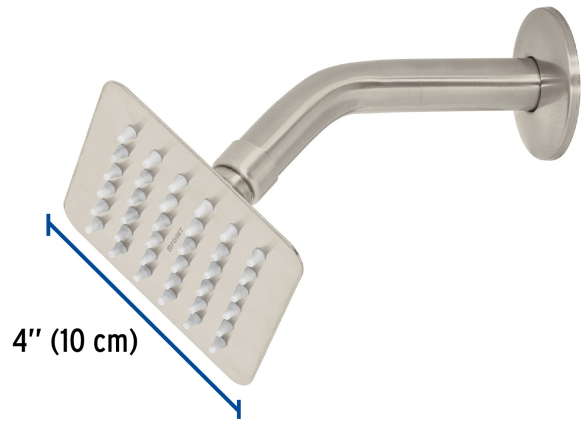

FOSET.

CÓDIGO: 47740 CLAVE: R-413N

Regadera cuadrada 4", acero inox, con brazo, satín, Túbig

- Ahorradora en baja presión
- Fabricada en acero inoxidable
- Cabeza articulada y boquillas de fácil limpieza
- Para mayor flujo de agua se puede retirar el reductor
- Funciona desde baja presión
- Grado ecológico

Certificaciones y garantías

- Cumple la norma NOM-008-CONAGUA

Especificaciones

Medida	4" (10 cm)
Acabado	Satín
Presión de trabajo mínima	0.25 kgf/cm ²
Conexión de entrada	1/2" - 14 NPT
Brazo de pared	16 cm
Diámetro del chapetón	58 mm
Empaque individual	Caja
Master	12
Pallet	540
Inner	2

País de origen

Fabricado en China bajo las estrictas especificaciones de Truper

Imágenes complementarias

Para mayor flujo de agua se puede retirar el reductor