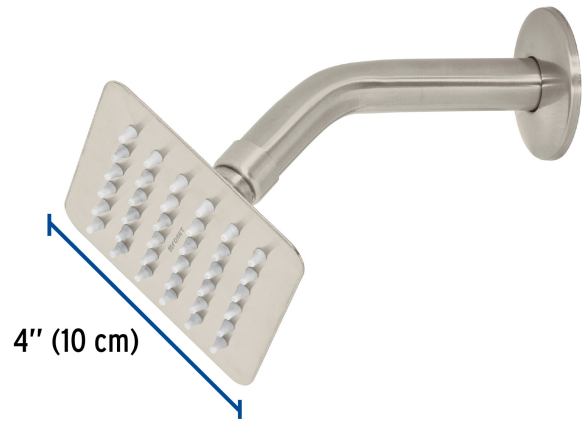

País de origen

Fabricado en China bajo las estrictas especificaciones de **GRUPO TRUPER**

Imágenes complementarias

Para mayor flujo de agua se puede retirar el reductor