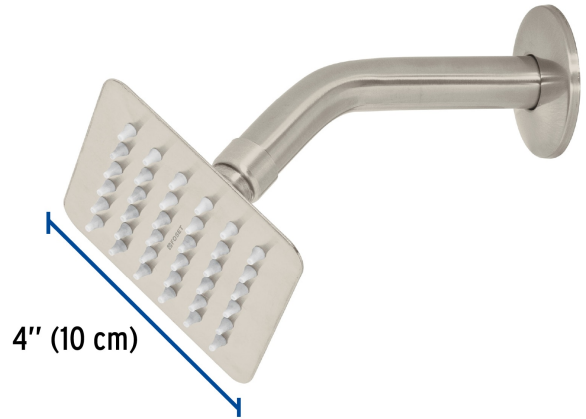

País de origen

Fabricado en China bajo las estrictas especificaciones de GRUPO TRUPER

Imagenes complementarias

Para mayor flujo de agua se puede retirar el reductor