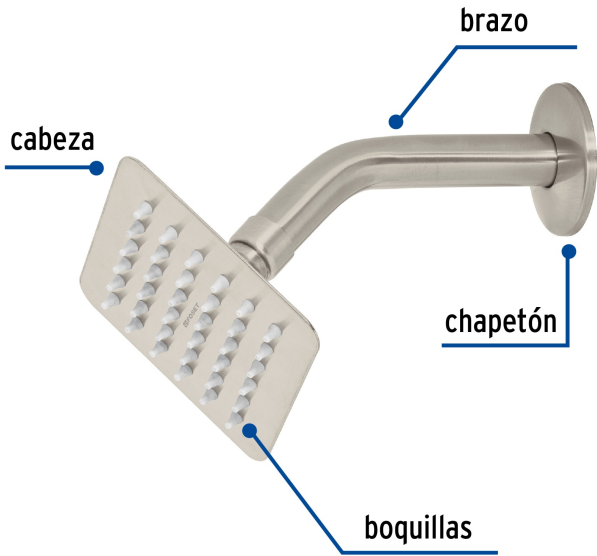

País de origen

Fabricado en China bajo las estrictas especificaciones de GRUPO TRUPER

Imagenes complementarias

Para mayor flujo de agua se puede retirar el reductor