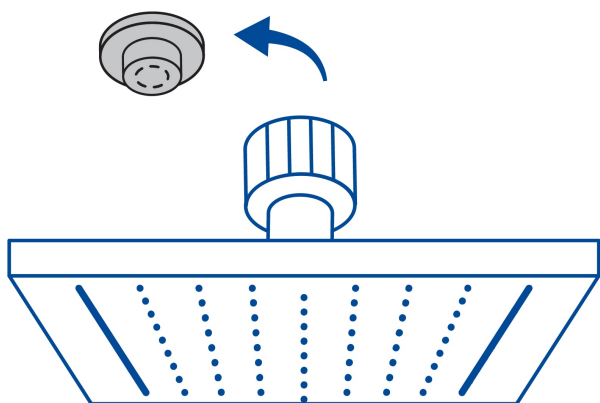

CÓDIGO: 47745 CLAVE: R-415SN

Regadera cuadrada 8", acero inox, sin brazo, satín, Túbig

- Ahorradora en baja presión
- Fabricada en acero inoxidable
- Cabeza articulada y boquillas de fácil limpieza
- Para mayor flujo de agua se puede retirar el reductor
- Funciona desde baja presión
- Grado ecológico

Grado ecológico

Articulada

Boquillas fácil limpieza

Certificaciones y garantías

- Cumple la norma NOM-008-CONAGUA

Especificaciones

Medida	8" (20 cm)
Acabado	Satín
Presión de trabajo mínima	0.25 kgf/cm ²
Conexión de entrada	1/2" - 14 NPT
Empaque individual	Caja
Master	12
Pallet	240
Inner	2

País de origen

Fabricado en China bajo las estrictas especificaciones de Truper

Imágenes complementarias

Para regadera cuadrada de 8"

Para mayor flujo de agua se puede retirar el reductor

R-415N

Imágenes complementarias