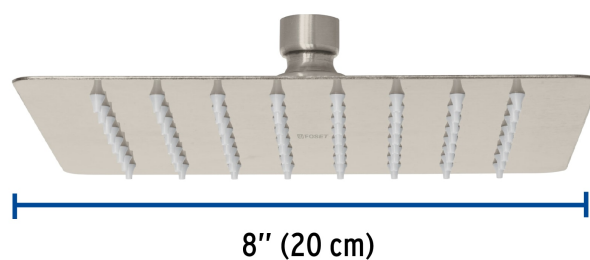

CÓDIGO: 47745 CLAVE: R-415SN

Regadera cuadrada 8", acero inox, sin brazo, satín, Túbig

- Ahorradora en baja presión
- Fabricada en acero inoxidable
- Cabeza articulada y boquillas de fácil limpieza
- Para mayor flujo de agua se puede retirar el reductor
- Funciona desde baja presión
- Grado ecológico

Grado ecológico

Articulada

Boquillas fácil limpieza

Certificaciones y garantías

- Cumple la norma NOM-008-CONAGUA

Especificaciones

Medida	8" (20 cm)
Acabado	Satín
Presión de trabajo mínima	0.25 kgf/cm ²
Conexión de entrada	1/2" - 14 NPT
Empaque individual	Caja
Master	12
Pallet	240
Inner	2

País de origen

Fabricado en China bajo las estrictas especificaciones de Truper

Imágenes complementarias

Para regadera cuadrada de 8"

Para mayor flujo de agua se puede retirar el reductor

R-415N

Imágenes complementarias