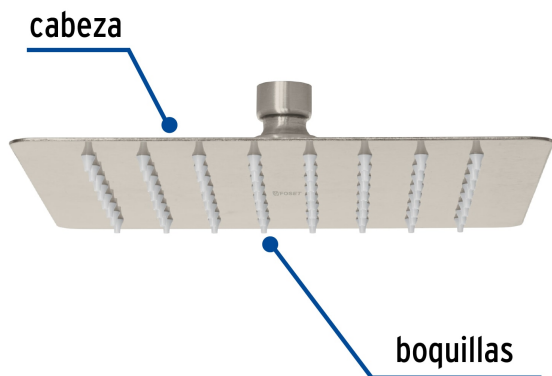

CÓDIGO: 47745 CLAVE: R-415SN

Regadera cuadrada 8", acero inox, sin brazo, satín, Túbig

- Ahorradora en baja presión
- Fabricada en acero inoxidable
- Cabeza articulada y boquillas de fácil limpieza
- Para mayor flujo de agua se puede retirar el reductor
- Funciona desde baja presión
- Grado ecológico

Grado ecológico

Articulada

Boquillas fácil limpieza

Certificaciones y garantías

- Cumple la norma NOM-008-CONAGUA

Especificaciones

Medida	8" (20 cm)
Acabado	Satín
Presión de trabajo mínima	0.25 kgf/cm ²
Conexión de entrada	1/2" - 14 NPT
Empaque individual	Caja
Master	12
Pallet	240
Inner	2

País de origen

Fabricado en China bajo las estrictas especificaciones de Truper

Imágenes complementarias

Para regadera cuadrada de 8"

Para mayor flujo de agua se puede retirar el reductor

R-415N

Imágenes complementarias