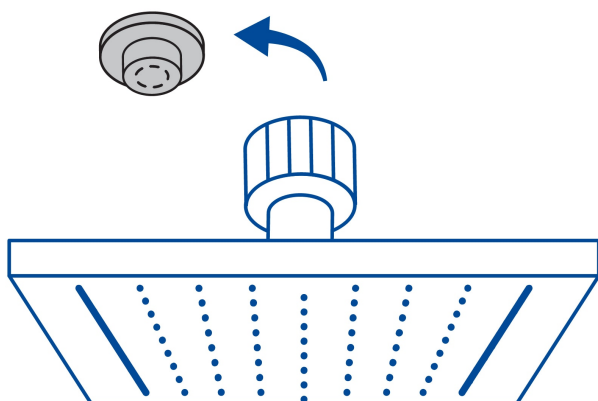

## Regadera cuadrada 8", acero inox, sin brazo, satín, Túbig

- Ahorradora en baja presión
- Fabricada en acero inoxidable
- Cabeza articulada y boquillas de fácil limpieza
- Para mayor flujo de agua se puede retirar el reductor
- Funciona desde baja presión
- Grado ecológico

Grado ecológico

Articulada

Boquillas fácil limpieza

**Para mayor flujo de agua se puede retirar el reductor**

**Para regadera cuadrada de 8''**

**R-415N**

Imágenes complementarias