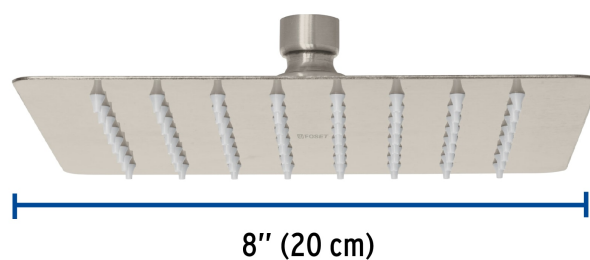

## Regadera cuadrada 8", acero inox, sin brazo, satín, Túbig

- Ahorradora en baja presión
- Fabricada en acero inoxidable
- Cabeza articulada y boquillas de fácil limpieza
- Para mayor flujo de agua se puede retirar el reductor
- Funciona desde baja presión
- Grado ecológico

Grado ecológico

Articulada

Boquillas fácil limpieza

### Especificaciones

Medida	8" (20 cm)
Acabado	Satín
Presión de trabajo mínima	0.25 kgf/cm <sup>2</sup>
Conexión de entrada	1/2" - 14 NPT
Empaque individual	Caja
Master	12
Pallet	240
Inner	2

**País de origen****Fabricado en China bajo las estrictas especificaciones de GRUPO TRUPER****Imágenes complementarias**

**Para mayor flujo de agua se puede retirar el reductor**

**Para regadera cuadrada de 8''**

**R-415N**

Imágenes complementarias