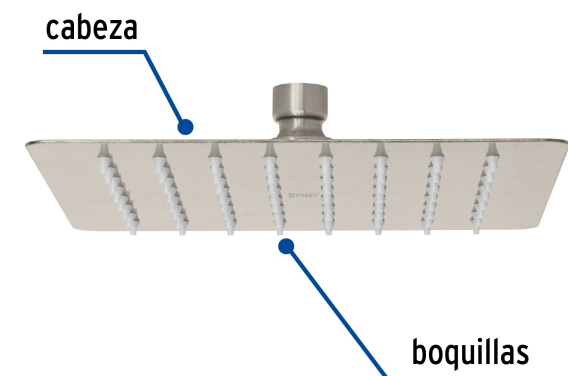

CÓDIGO: 47745 CLAVE: R-415SN

## Regadera cuadrada 8", acero inox, sin brazo, satín, Túbig

- Ahorradora en baja presión
- Fabricada en acero inoxidable
- Cabeza articulada y boquillas de fácil limpieza
- Para mayor flujo de agua se puede retirar el reductor
- Funciona desde baja presión
- Grado ecológico

Grado ecológico

Articulada

Boquillas fácil limpieza

**Para mayor flujo de agua se puede retirar el reductor**

**Para regadera cuadrada de 8''**

**R-415N**

Imágenes complementarias