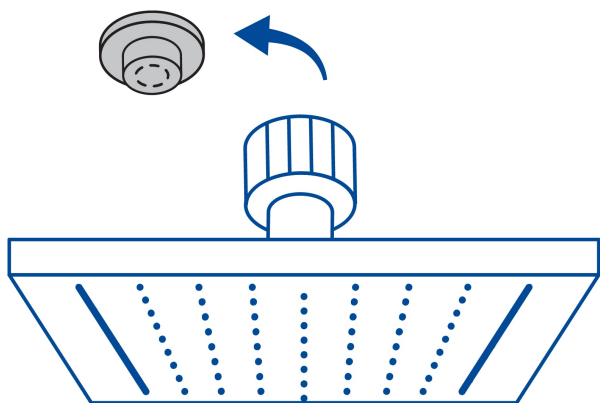

FOSET.

CÓDIGO: 47750 CLAVE: R-415M

Regadera cuadrada 8", acero inox, con brazo, negro, Túbig

- Ahorradora en baja presión
- Fabricada en acero inoxidable
- Cabeza articulada y boquillas de fácil limpieza
- Para mayor flujo de agua se puede retirar el reductor
- Funciona desde baja presión
- Grado ecológico

Grado ecológico

Articulada

Boquillas fácil limpieza

Certificaciones y garantías

- Cumple la norma NOM-008-CONAGUA

Especificaciones

Medida	8" (20 cm)
Acabado	Negro mate
Presión de trabajo mínima	0.25 kgf/cm ²
Conexión de entrada	1/2" - 14 NPT
Brazo de pared	50 cm
Diámetro del chapetón	58 mm
Empaque individual	Caja
Master	12
Pallet	96
Inner	2

País de origen

Fabricado en China bajo las estrictas especificaciones de GRUPO TRUPER

Imágenes complementarias

Para mayor flujo de agua se puede retirar el reductor