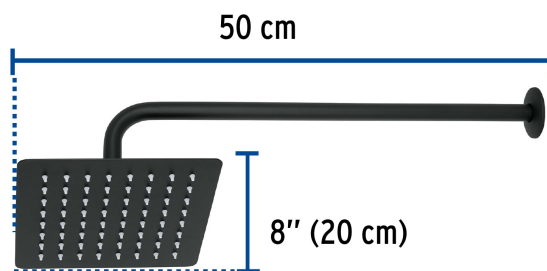

Imágenes complementarias

Para mayor flujo de agua se puede retirar el reductor