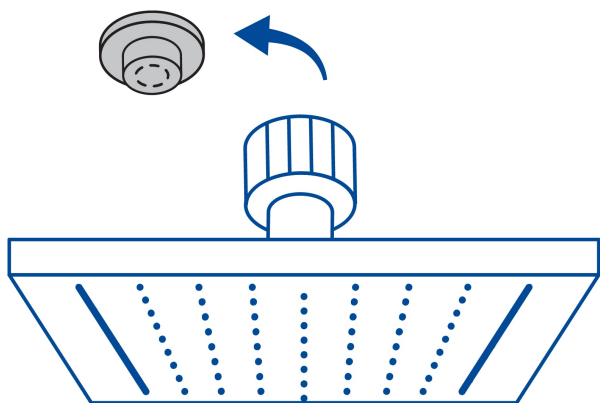

FOSET.

CÓDIGO: 47750 CLAVE: R-415M

Regadera cuadrada 8", acero inox, con brazo, negro, Túbig

- Ahorradora en baja presión
- Fabricada en acero inoxidable
- Cabeza articulada y boquillas de fácil limpieza
- Para mayor flujo de agua se puede retirar el reductor
- Funciona desde baja presión
- Grado ecológico

Grado ecológico

Articulada

Boquillas fácil limpieza

Certificaciones y garantías

- Cumple la norma NOM-008-CONAGUA

**Especificaciones**

Medida	8" (20 cm)
Acabado	Negro mate
Presión de trabajo mínima	0.25 kgf/cm ²
Conexión de entrada	1/2" - 14 NPT
Brazo de pared	50 cm
Diámetro del chapetón	58 mm
Empaque individual	Caja
Master	12
Pallet	96
Inner	2

País de origen

Fabricado en China bajo las estrictas especificaciones de Truper

Imágenes complementarias

Para mayor flujo de agua se puede retirar el reductor