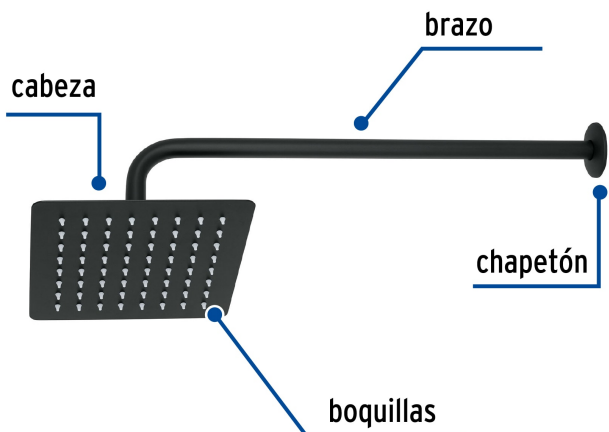

FOSET.

CÓDIGO: 47750 CLAVE: R-415M

Regadera cuadrada 8", acero inox, con brazo, negro, Túbig

- Ahorradora en baja presión
- Fabricada en acero inoxidable
- Cabeza articulada y boquillas de fácil limpieza
- Para mayor flujo de agua se puede retirar el reductor
- Funciona desde baja presión
- Grado ecológico

Grado ecológico

Articulada

Boquillas fácil limpieza

Certificaciones y garantías

- Cumple la norma NOM-008-CONAGUA

Especificaciones

Medida	8" (20 cm)
Acabado	Negro mate
Presión de trabajo mínima	0.25 kgf/cm ²
Conexión de entrada	1/2" - 14 NPT
Brazo de pared	50 cm
Diámetro del chapetón	58 mm
Empaque individual	Caja
Master	12
Pallet	96
Inner	2

País de origen

Fabricado en China bajo las estrictas especificaciones de GRUPO TRUPER

Imágenes complementarias

Para mayor flujo de agua se puede retirar el reductor