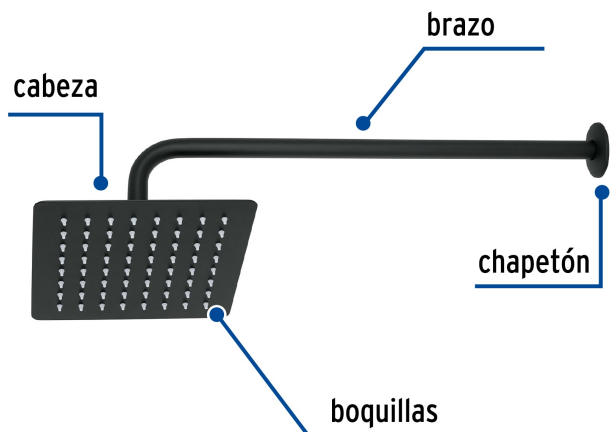

FOSET.

CÓDIGO: 47750 CLAVE: R-415M

Regadera cuadrada 8", acero inox, con brazo, negro, Túbig

- Ahorradora en baja presión
- Fabricada en acero inoxidable
- Cabeza articulada y boquillas de fácil limpieza
- Para mayor flujo de agua se puede retirar el reductor
- Funciona desde baja presión
- Grado ecológico

Grado ecológico

Articulada

Boquillas fácil limpieza

Certificaciones y garantías

- Cumple la norma NOM-008-CONAGUA

**Especificaciones**

Medida	8" (20 cm)
Acabado	Negro mate
Presión de trabajo mínima	0.25 kgf/cm ²
Conexión de entrada	1/2" - 14 NPT
Brazo de pared	50 cm
Diámetro del chapetón	58 mm
Empaque individual	Caja
Master	12
Pallet	96
Inner	2

País de origen

Fabricado en China bajo las estrictas especificaciones de Truper

Imágenes complementarias

Para mayor flujo de agua se puede retirar el reductor