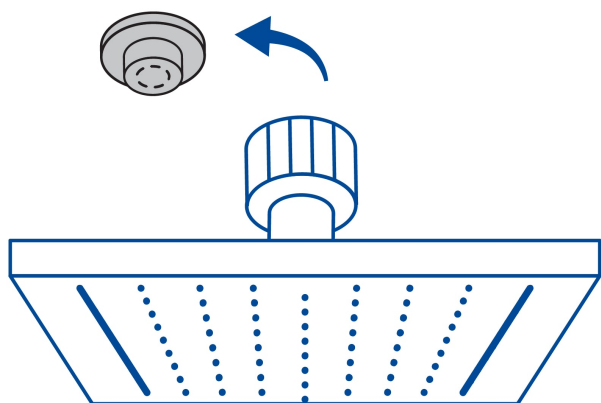

CÓDIGO: 47738 CLAVE: R-415

Regadera cuadrada 8", acero inox, con brazo, cromo, Túbig

- Ahorradora en baja presión
- Fabricada en acero inoxidable
- Cabeza articulada y boquillas de fácil limpieza
- Para mayor flujo de agua se puede retirar el reductor
- Funciona desde baja presión
- Grado ecológico

Grado ecológico

Articulada

Boquillas fácil limpieza

Certificaciones y garantías

- Cumple la norma NOM-008-CONAGUA

Especificaciones

Medida	8" (20 cm)
Acabado	Cromo
Presión de trabajo mínima	0.25 kgf/cm ²
Conexión de entrada	1/2" - 14 NPT
Brazo de pared	50 cm
Diámetro del chapetón	58 mm
Empaque individual	Caja
Master	12
Pallet	96
Inner	2

País de origen

Fabricado en China bajo las estrictas especificaciones de GRUPO TRUPER

Imágenes complementarias

Para mayor flujo de agua se puede retirar el reductor