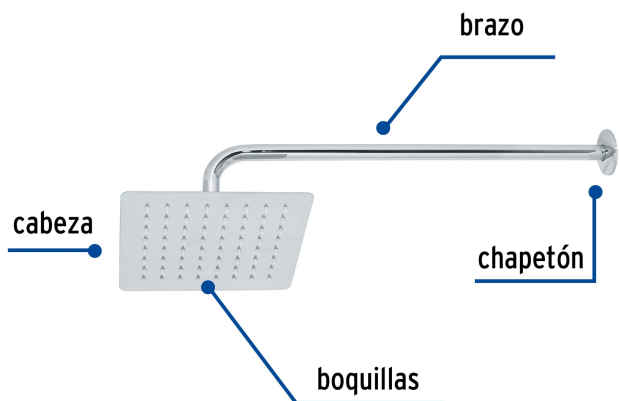

CÓDIGO: 47738 CLAVE: R-415

Regadera cuadrada 8", acero inox, con brazo, cromo, Túbig

- Ahorradora en baja presión
- Fabricada en acero inoxidable
- Cabeza articulada y boquillas de fácil limpieza
- Para mayor flujo de agua se puede retirar el reductor
- Funciona desde baja presión
- Grado ecológico

Grado ecológico

Articulada

Boquillas fácil limpieza

Certificaciones y garantías

- Cumple la norma NOM-008-CONAGUA

Especificaciones

Medida	8" (20 cm)
Acabado	Cromo
Presión de trabajo mínima	0.25 kgf/cm ²
Conexión de entrada	1/2" - 14 NPT
Brazo de pared	50 cm
Diámetro del chapetón	58 mm
Empaque individual	Caja
Master	12
Pallet	96
Inner	2

País de origen

Fabricado en China bajo las estrictas especificaciones de GRUPO TRUPER

Imágenes complementarias

Para mayor flujo de agua se puede retirar el reductor