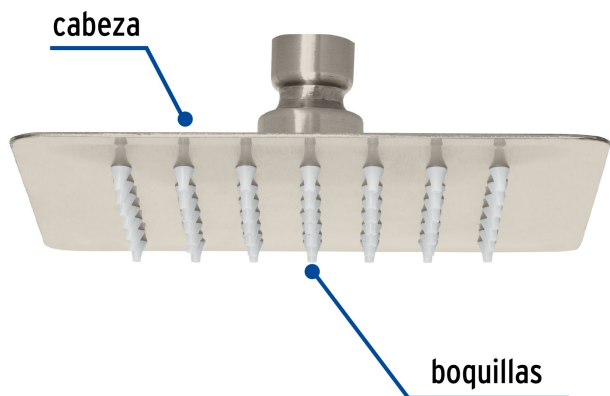

CÓDIGO: 47743 CLAVE: R-414SN

Regadera cuadrada 6", acero inox, sin brazo, satín, Túbig

- Ahorradora en baja presión
- Fabricada en acero inoxidable
- Cabeza articulada y boquillas de fácil limpieza
- Para mayor flujo de agua se puede retirar el reductor
- Funciona desde baja presión
- Grado ecológico

Grado ecológico

Articulada

Boquillas fácil limpieza

Certificaciones y garantías

- Cumple la norma NOM-008-CONAGUA

Especificaciones

Medida	6" (15 cm)
Acabado	Satín
Presión de trabajo mínima	0.25 kgf/cm ²
Conexión de entrada	1/2" - 14 NPT
Empaque individual	Caja
Master	12
Pallet	432
Inner	2

País de origen

Fabricado en China bajo las estrictas especificaciones de Truper

Imágenes complementarias

Para regadera cuadrada de 6"

Para mayor flujo de agua se puede retirar el reductor

R-414N

Imágenes complementarias