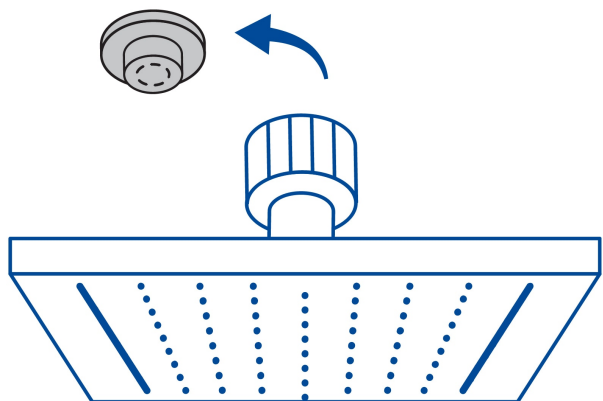

CÓDIGO: 47743 CLAVE: R-414SN

Regadera cuadrada 6", acero inox, sin brazo, satín, Túbig

- Ahorradora en baja presión
- Fabricada en acero inoxidable
- Cabeza articulada y boquillas de fácil limpieza
- Para mayor flujo de agua se puede retirar el reductor
- Funciona desde baja presión
- Grado ecológico

Grado ecológico

Articulada

Boquillas fácil limpieza

Certificaciones y garantías

- Cumple la norma NOM-008-CONAGUA

Especificaciones

Medida	6" (15 cm)
Acabado	Satín
Presión de trabajo mínima	0.25 kgf/cm ²
Conexión de entrada	1/2" - 14 NPT
Empaque individual	Caja
Master	12
Pallet	432
Inner	2

País de origen

Fabricado en China bajo las estrictas especificaciones de Truper

Imágenes complementarias

Para regadera cuadrada de 6"

Para mayor flujo de agua se puede retirar el reductor

R-414N

Imágenes complementarias