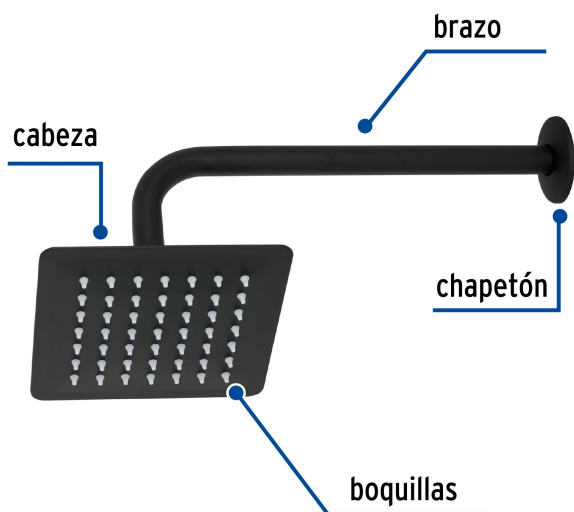

Imágenes complementarias

Para mayor flujo de agua se puede retirar el reductor