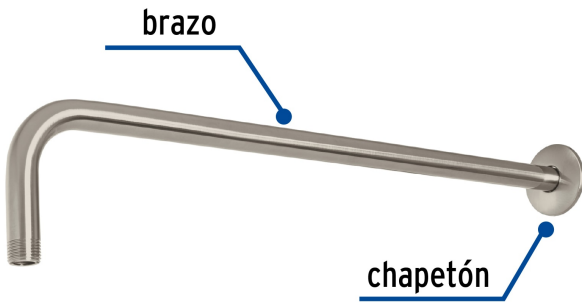

Imágenes complementarias