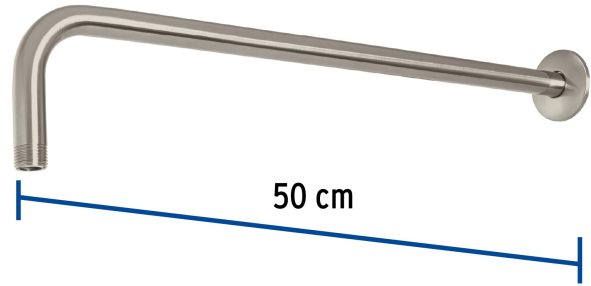

CÓDIGO: 47753 CLAVE: BCH-650N

Brazo recto 50 cm con chapetón para regadera, satín, Foset

- Fabricado en acero inoxidable
- Incluye chapetón

ACABADO
SATÍN
SIN
HUELLAS

Certificaciones y garantías

Especificaciones

Tipo de brazo	De pared
Acabado	Satín
Cuerda	1/2" - 14 NPT
Largo	50 cm
Diámetro del chapetón	58 mm
Empaque individual	Caja
Master	24
Pallet	576
Inner	2

País de origen

Fabricado en China bajo las estrictas especificaciones de Truper

Imágenes complementarias

Para regadera cuadrada de 8"

R-415N