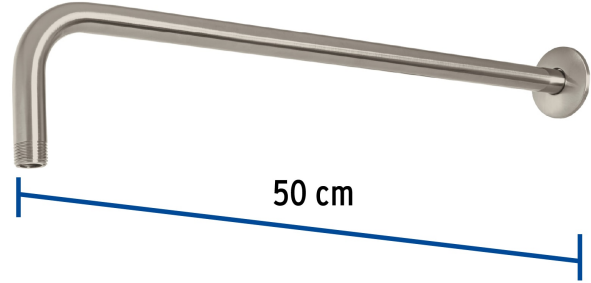

Imágenes complementarias