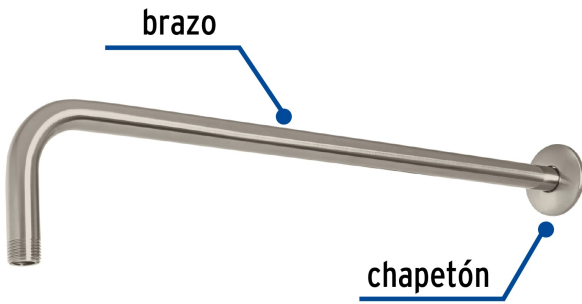

CÓDIGO: 47753 CLAVE: BCH-650N

Brazo recto 50 cm con chapetón para regadera, satín, Foset

- Fabricado en acero inoxidable
- Incluye chapetón

ACABADO
SATÍN
SIN
HUELLAS

Certificaciones y garantías

Especificaciones

Tipo de brazo	De pared
Acabado	Satín
Cuerda	1/2" - 14 NPT
Largo	50 cm
Diámetro del chapetón	58 mm
Empaque individual	Caja
Master	24
Pallet	576
Inner	2

País de origen

Fabricado en China bajo las estrictas especificaciones de Truper

Imágenes complementarias

Para regadera cuadrada de 8"

R-415N