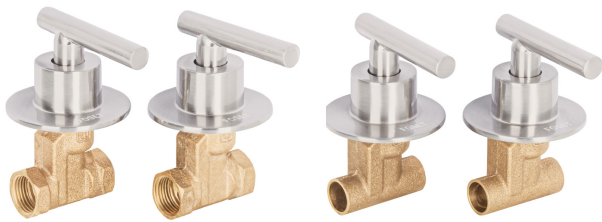

CÓDIGO: 46876 CLAVE: TBMR-62N

Juego de 2 manerales para regadera, palanca, satín, Tubig

- Maneral tipo palanca metálico
- Para llaves de empotrar modelos TBE-062N y TBE-662N marca Foset Tubig®

Certificaciones y garantías

Especificaciones

Acabado	Satín
Largo	70 mm
Diámetro	60 mm
Peso por pieza	113 g
Empaque individual	Caja
Master	24
Pallet	2304
Inner	4

País de origen

Fabricado en China bajo las estrictas especificaciones de GRUPO TRUPER

Imagenes complementarias**Para llaves de empotrar****TBE-062N****TBE-662N**