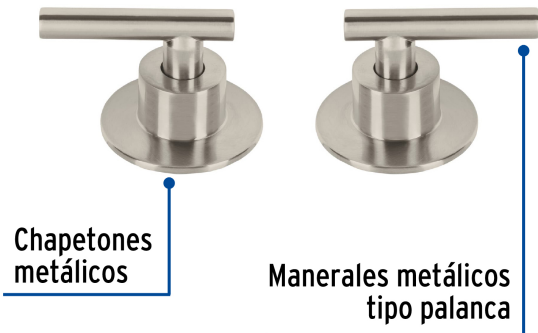

Imágenes complementarias