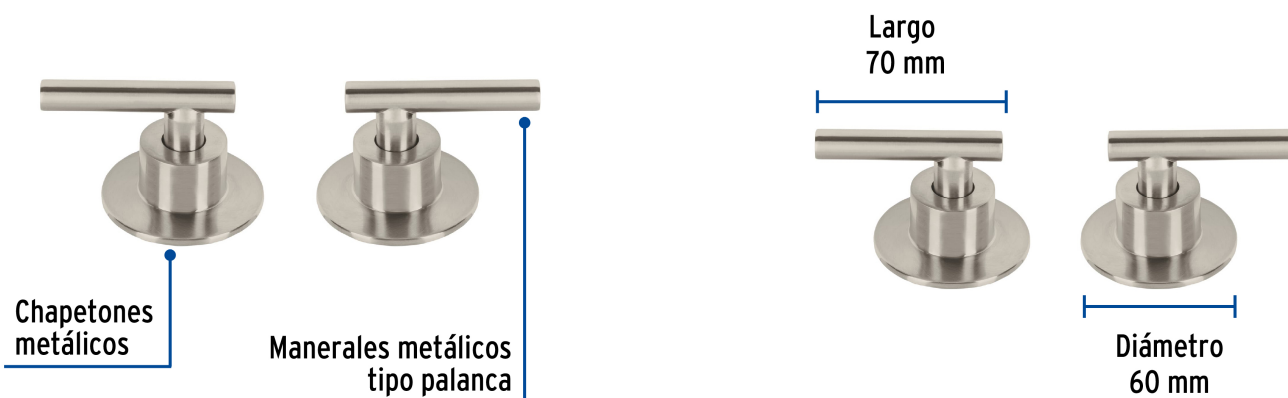

Imágenes complementarias