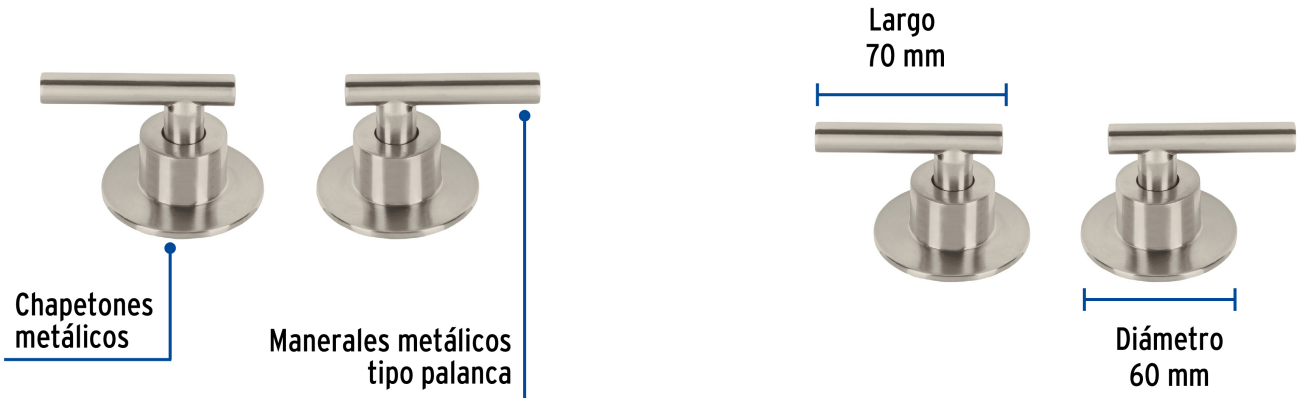

CÓDIGO: 46876 CLAVE: TBMR-62N

Juego de 2 manerales para regadera, palanca, satín, Tubig

- Maneral tipo palanca metálico
- Para llaves de empotrar modelos TBE-062N y TBE-662N marca Foset Tubig®

Certificaciones y garantías

Especificaciones

Acabado	Satín
Largo	70 mm
Diámetro	60 mm
Peso por pieza	113 g
Empaque individual	Caja
Master	24
Pallet	2304
Inner	4

País de origen

Fabricado en China bajo las estrictas especificaciones de GRUPO TRUPER

Imagenes complementarias**Para llaves de empotrar****TBE-062N****TBE-662N**