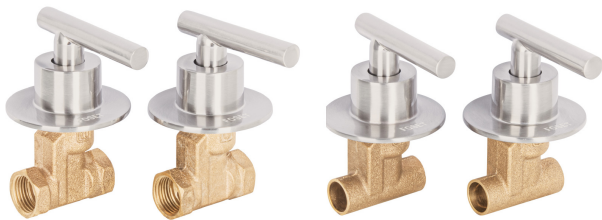

TBE-662N

Para llaves de empotrar

TBE-062N