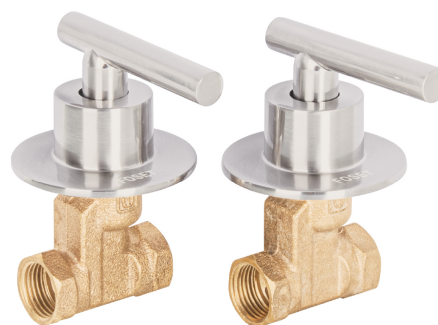

CÓDIGO: 46778 CLAVE: TBE-062N

Juego llaves empotrar roscables, palanca satín, Túbig

- Cuerpos de bronce con 80% de cobre para máxima duración
- Manerales tipo palanca y chapetón metálico
- Alta resistencia a la corrosión
- Cartuchos cerámicos 1/4 de vuelta, de suave y fácil apertura

1/4 de vuelta

Cartucho cerámico 90° (CARCE-7)

Roscable

Certificaciones y garantías

Especificaciones

Acabado	Satín
Tipo de rosca entrada y salida	1/2" - 14 NPT
Empaque individual	Caja
Master	24
Pallet	576
Inner	2

País de origen

Fabricado en China bajo las estrictas especificaciones de GRUPO TRUPER

Imágenes complementarias

Manerales metálicos

Cuerpos de bronce

Chapetones metálicos

Conexiones roscables 1/2" - 14 NPT