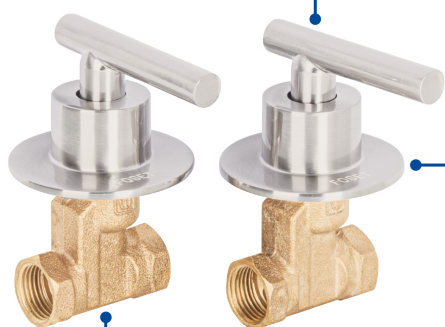

CÓDIGO: 46778 CLAVE: TBE-062N

Juego llaves empotrar roscables, palanca satín, Túbig

- Cuerpos de bronce con 80% de cobre para máxima duración
- Manerales tipo palanca y chapetón metálico
- Alta resistencia a la corrosión
- Cartuchos cerámicos 1/4 de vuelta, de suave y fácil apertura

1/4 de vuelta

Cartucho cerámico 90° (CARCE-7)

Roscable

Certificaciones y garantías

Especificaciones

Acabado	Satín
Tipo de rosca entrada y salida	1/2" - 14 NPT
Empaque individual	Caja
Master	24
Pallet	576
Inner	2

País de origen

Fabricado en China bajo las estrictas especificaciones de GRUPO TRUPER

Imágenes complementarias

Manerales metálicos

Cuerpos de bronce

Chapetones metálicos

Conexiones roscables 1/2" - 14 NPT