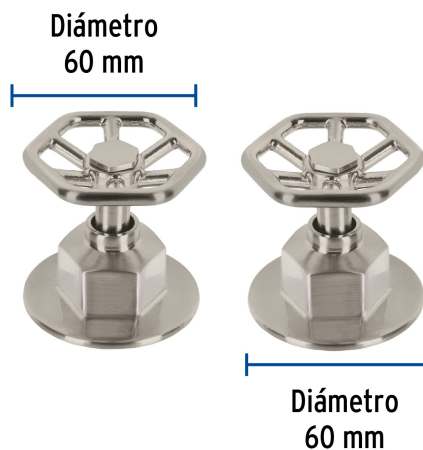

Para llaves de empotrar

TBE-061N

TBE-661N