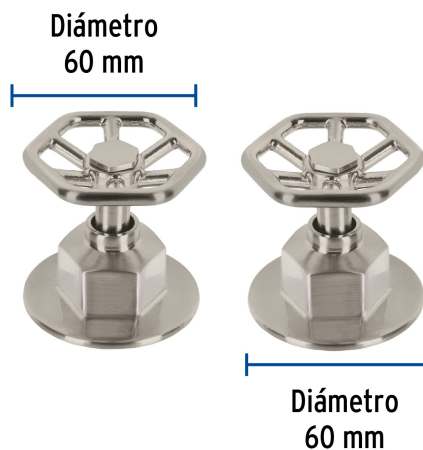

CÓDIGO: 46879 CLAVE: TBMR-61N

Juego de 2 manerales para regadera, volante, satín, Tubig

- Maneral tipo volante metálico
- Para llaves de empotrar modelos TBE-061N y TBE-661N marca Foset Tubig®

Certificaciones y garantías

Especificaciones

Acabado	Satín
Diámetro	60 mm
Peso por pieza	140 g
Empaque individual	Caja
Master	24
Pallet	1152
Inner	4

País de origen

Fabricado en China bajo las estrictas especificaciones de GRUPO TRUPER

Imagenes complementarias

Manerales metálicos
tipo volante

Chapetones
metálicos

Para llaves de empotrar

TBE-061N

TBE-661N