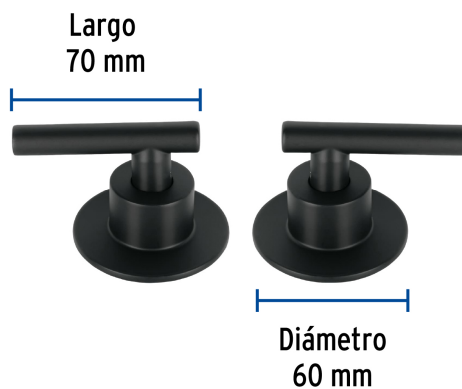

Imagenes complementarias