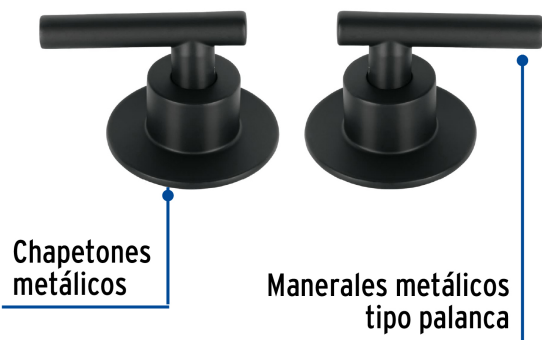

Imagenes complementarias