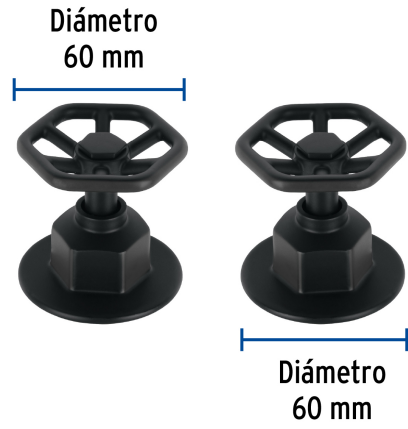

CÓDIGO: 46880 CLAVE: TBMR-61M

Juego de 2 manerales para regadera, volante, negro, Tubig

- Maneral tipo volante metálico
- Para llaves de empotrar modelos TBE-061M y TBE-661M marca Foset Tubig®

Certificaciones y garantías

Especificaciones

Acabado	Negro mate
Diámetro	60 mm
Peso por pieza	140 g
Empaque individual	Caja
Master	24
Pallet	1152
Inner	4

País de origen

Fabricado en China bajo las estrictas especificaciones de GRUPO TRUPER

Imágenes complementarias

Manerales metálicos
tipo volante

Chapetones
metálicos

Para llaves de empotrar

TBE-061M

TBE-661M