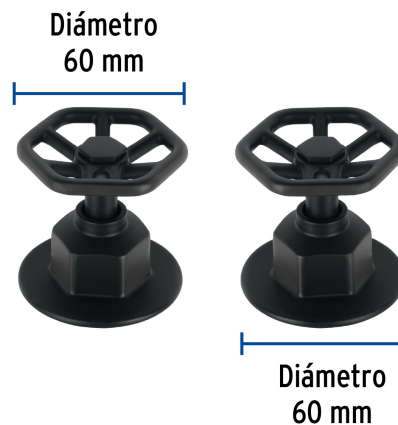

CÓDIGO: 46880 CLAVE: TBMR-61M

Juego de 2 manerales para regadera, volante, negro, Tubig

- Maneral tipo volante metálico
- Para llaves de empotrar modelos TBE-061M y TBE-661M marca Foset Tubig®

Certificaciones y garantías

Especificaciones

Acabado	Negro mate
Diámetro	60 mm
Peso por pieza	140 g
Empaque individual	Caja
Master	24
Pallet	1152
Inner	4

País de origen

Fabricado en China bajo las estrictas especificaciones de GRUPO TRUPER

Imágenes complementarias

Manerales metálicos
tipo volante

Chapetones
metálicos

Para llaves de empotrar

TBE-061M

TBE-661M