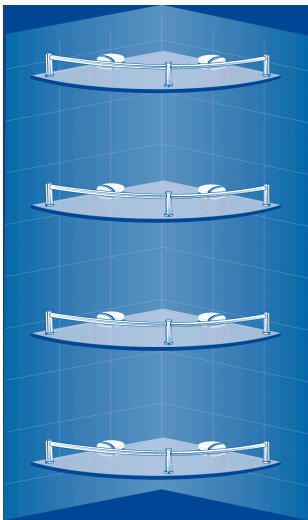

País de origen

Fabricado en China bajo las estrictas especificaciones de Truper

Imágenes complementarias

Para baños y otros espacios