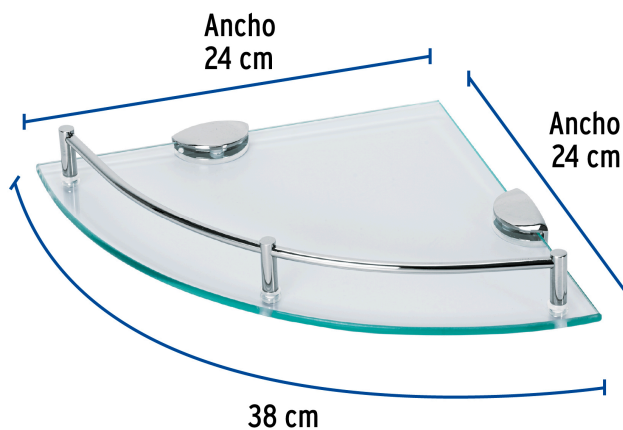

Para baños y otros espacios