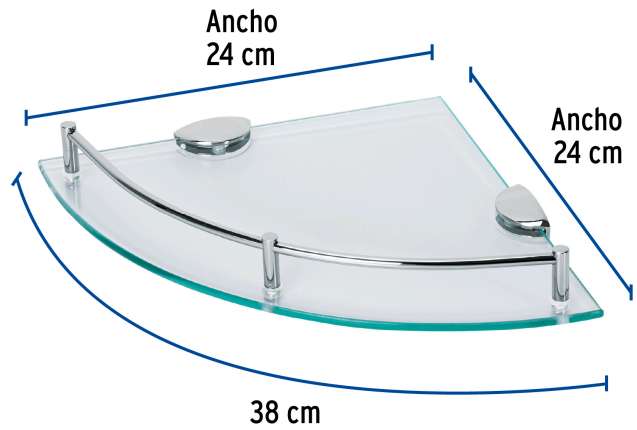

País de origen

Fabricado en China bajo las estrictas especificaciones de Truper

Imágenes complementarias

Para baños y otros espacios