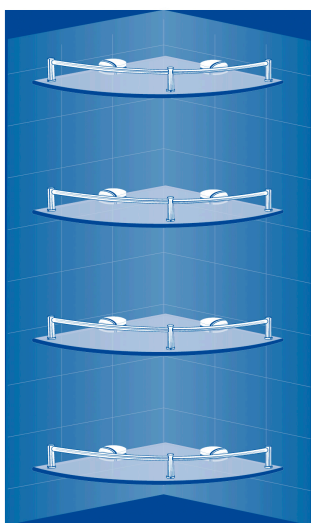

Para baños y otros espacios