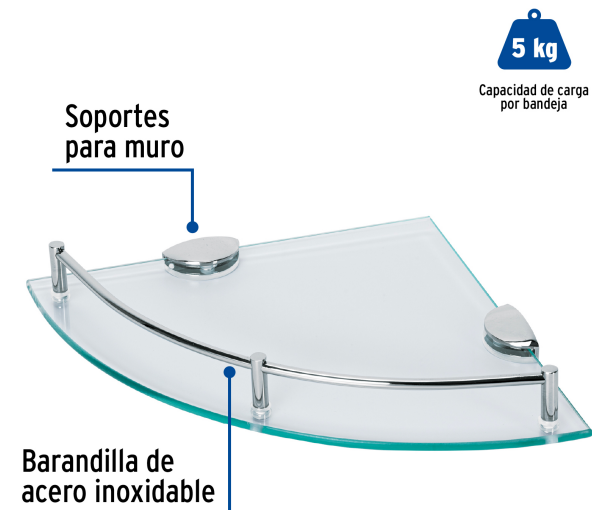

CÓDIGO: 47906 CLAVE: RES-4V

Juego de 4 repisas esquineras de vidrio, Foset

- Soporta 5 kg por repisa
- Vidrio templado de 6 mm de espesor
- Soportes a muro y barandilla de acero inoxidable con acabado pulido
- Ideal para instalarse en baños y otros espacios

Ideal para
baños

Incluye
tornillería

Certificaciones y garantías

Especificaciones

Capacidad de carga	5 kg por repisa
Ancho	24 cm
Empaque individual	Caja
Master	4
Pallet	48
Inner	1

Contenido

4	Repisas
4	Barandillas
12	Pines con tornillos
8	Soportes con tornillo y empaque
16	Tornillos con taquetes

País de origen

Fabricado en China bajo las estrictas especificaciones de GRUPO TRUPER

Imágenes complementarias

5 kg
Capacidad de carga por bandeja

Para baños y otros espacios