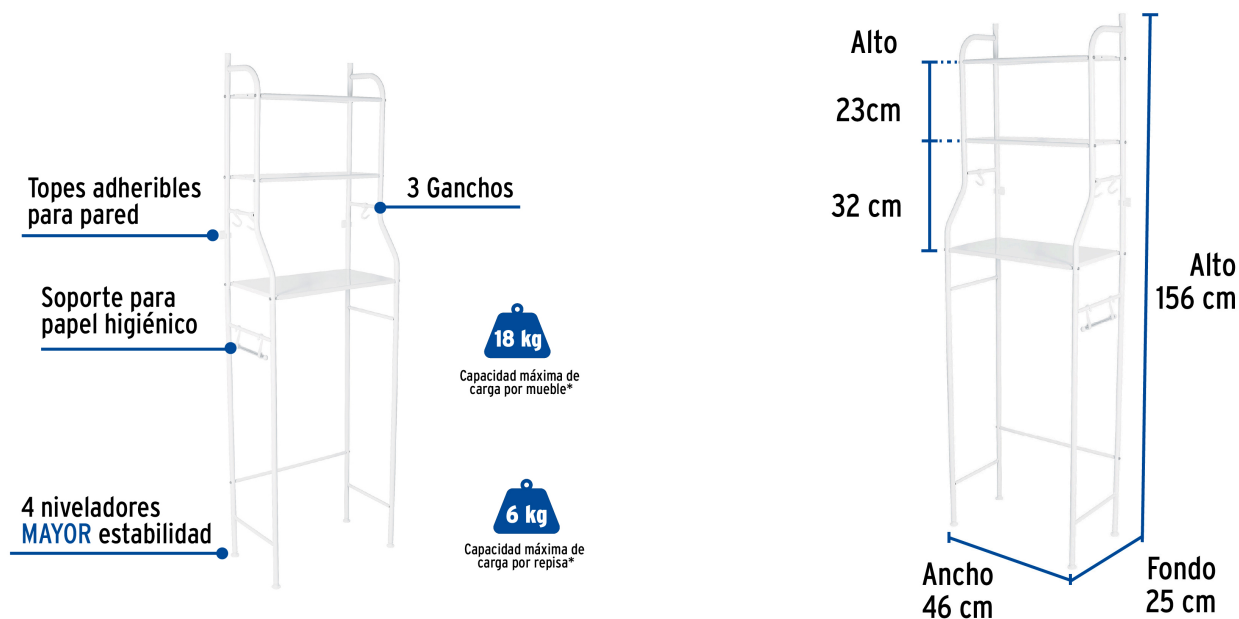

Contenido

- **1** Bandeja grande
- **7** Barras
- **1** Juego accesorios y tornillería: 5 ganchos, 1 barra corta, 4 niveladores de piso, 4 tiras adhesivas, 2 soportes de pared
- **2** Pares de tapones
- **15** Tornillos
- **1** Llave hexagonal

País de origen

Fabricado en China bajo las estrictas especificaciones de GRUPO TRUPER

Imágenes complementarias