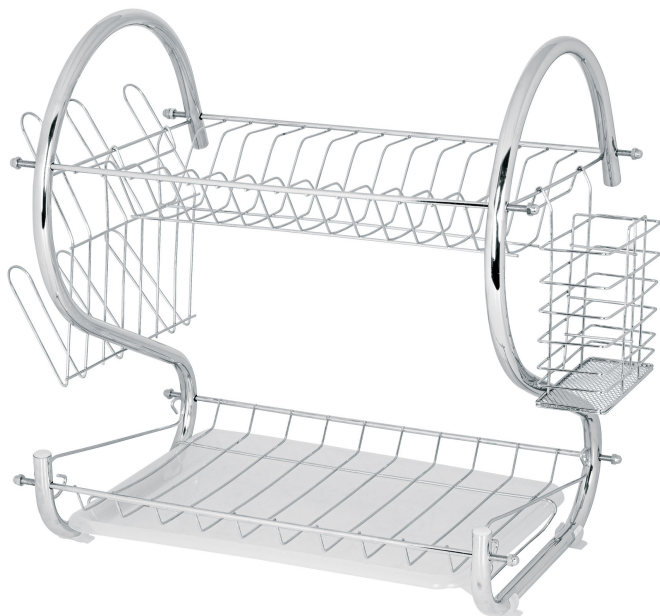

FOSET.

CÓDIGO: 47908 CLAVE: ETR-2

Escurreidor de acero cromado con 2 niveles para trastes

- Fabricado en acero cromado
- Nivel inferior para vasos, tazones y otros utensilios
- Segundo nivel para platos
- Canastilla doble desmontable para cubiertos y utensilios
- Portavasos desmontable
- Bandeja plástica removible para goteo

Incluye
tornillería

Certificaciones y garantías

Especificaciones

Alto	38 cm
Largo	37 cm
Fondo	24 cm
Peso	915 g
Empaque individual	Caja
Master	12
Pallet	96
Inner	2

País de origen

Fabricado en China bajo las estrictas especificaciones de GRUPO TRUPER