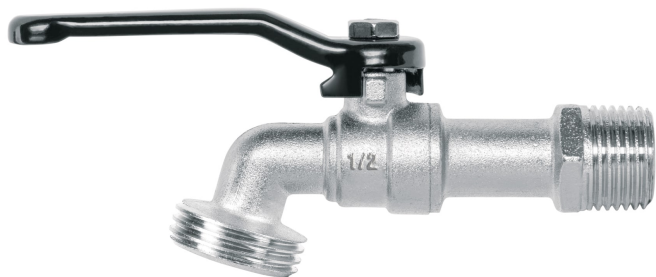

PRETUL®

CÓDIGO: 28200 CLAVE: LL-21PS

**Llave de esfera de zinc 1/2", 110 g,
s/adaptador, Basic**

- Cuerpo metálico niquelado
- Maneral de acero 1/4 de vuelta

Entrada

Salida

**Certificaciones y garantías**

- Garantizado contra defectos de fabricación o mano de obra. La garantía se puede hacer válida con cualquier distribuidor de TRUPER

Especificaciones

Presión máxima	6 kgf/cm ²
Conexión de entrada	1/2" - 14 NPT
Conexión de salida	3/4" - 11.5 NH
Peso	110 g
Empaque individual	Etiqueta
Master	72
Pallet	6912
Inner	12

País de origen**Fabricado en China bajo las estrictas especificaciones de GRUPO TRUPER**