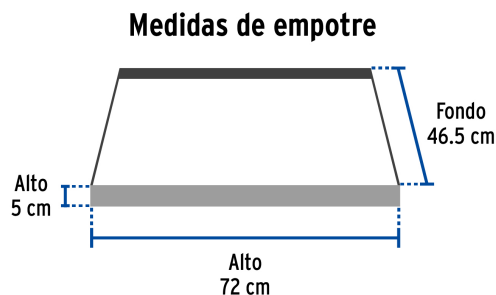

Capacidad de 5 quemadores

2 Medianos	6,300 kJ/h
1 Auxiliar	3,600 kJ/h

País de origen

Fabricado en China bajo las estrictas especificaciones de Truper

Imagenes complementarias