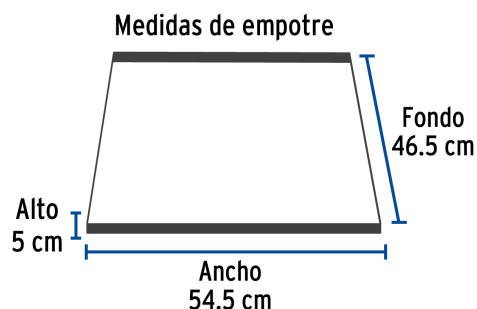

Parrilla configurada de fábrica para funcionar con **Gas L.P.**
Incluye espresas para un fácil cambio a **Gas Natural**