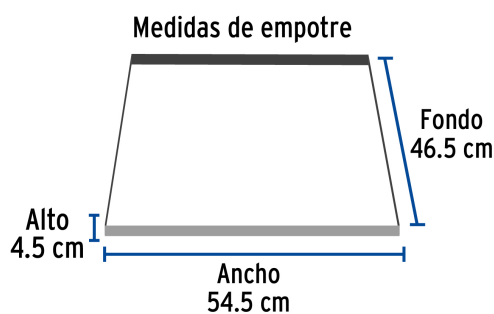

Parrilla configurada de fábrica para funcionar con Gas L.P. Incluye espreas para un fácil cambio a Gas Natural