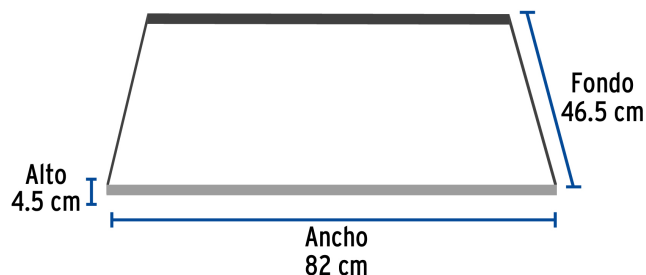

Medidas de empotre

Parrilla configurada de fábrica para funcionar con Gas L.P. Incluye espresas para un fácil cambio a Gas Natural