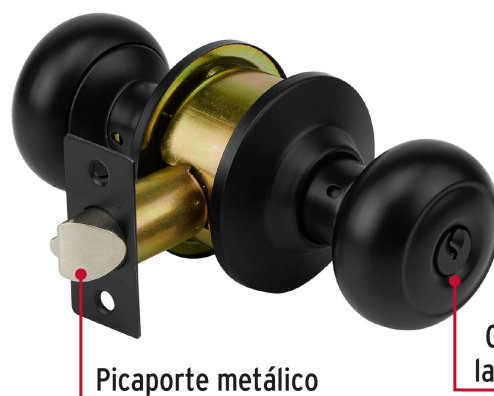

CÓDIGO: 47913 CLAVE: CEPO-62R

Cerradura pomo, negro, oval, recámara, HERMEX

- Cerrojo con llave al exterior y botón de seguridad al interior
- Mecanismo cilíndrico con cilindro de latón sólido
- Perilla y escudo de acero inoxidable, acabado negro
- Para colocación en puertas con espesor de 1-1/4" a 1-3/4" (32 a 45 mm)

Recámara

Cierre y
apertura

Llave
tradicional

Certificaciones y garantías

Especificaciones

Función (instalación)	Recámara
Acabado	Negro
Perilla	Acero inoxidable
Escudo	Acero inoxidable
Ciclos (cierre y apertura)	400 000
Espesor de puerta	1-1/4" a 1-3/4" (32 a 45 mm)
Material de las llaves	Latón niquelado
Backset (Distancia al centro)	60 mm
Dimensiones (diámetro de chapetón x largo)	65 x 160 mm
Dimensiones de perilla (largo x diámetro)	33 x 54 mm
Empaque individual	Blíster
Inner	3
Master	12
Pallet	384

País de origen

Fabricado en China bajo las estrictas especificaciones de GRUPO TRUPER

Incluye

2 Llaves tradicionales (Para hacer duplicados utilice la forja E109A)

Picaporte

Contra

Tornillería para su instalación

Plantilla

Imagenes complementarias**Mecanismo cilíndrico**

Imágenes complementarias

Recámara

El giro de cualquier perilla retrae al picaporte. La perilla exterior queda fija al presionar el botón de la perilla interior. El botón de seguridad queda libre al girar la perilla interior o al abrir con llave