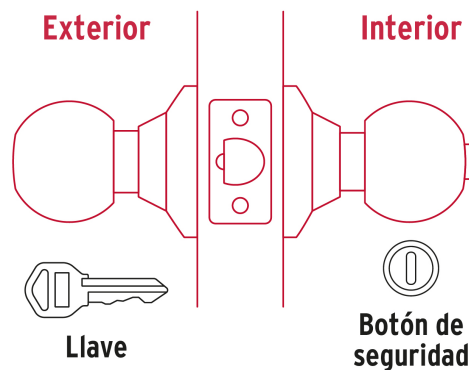

CÓDIGO: 47913 CLAVE: CEPO-62R

Cerradura pomo, negro, oval, recámara, HERMEX

- Cerrojo con llave al exterior y botón de seguridad al interior
- Mecanismo cilíndrico con cilindro de latón sólido
- Perilla y escudo de acero inoxidable, acabado negro
- Para colocación en puertas con espesor de 1-1/4" a 1-3/4" (32 a 45 mm)

Recámara

Cierre y
apertura

Llave
tradicional

Certificaciones y garantías

Especificaciones

Función (instalación)	Recámara
Acabado	Negro
Perilla	Acero inoxidable
Escudo	Acero inoxidable
Ciclos (cierre y apertura)	400 000
Espesor de puerta	1-1/4" a 1-3/4" (32 a 45 mm)
Material de las llaves	Latón niquelado
Backset (Distancia al centro)	60 mm
Dimensiones (diámetro de chapetón x largo)	65 x 160 mm
Dimensiones de perilla (largo x diámetro)	33 x 54 mm
Empaque individual	Blíster
Inner	3
Master	12
Pallet	384

Plantilla

Imagenes complementarias**Mecanismo cilíndrico**

Imágenes complementarias

Recámara

El giro de cualquier perilla retrae al picaporte. La perilla exterior queda fija al presionar el botón de la perilla interior. El botón de seguridad queda libre al girar la perilla interior o al abrir con llave

Seguridad Standard

Llave Tradicional

Utilizan llaves planas, las muescas que descifran la combinación se encuentran únicamente en la parte superior.