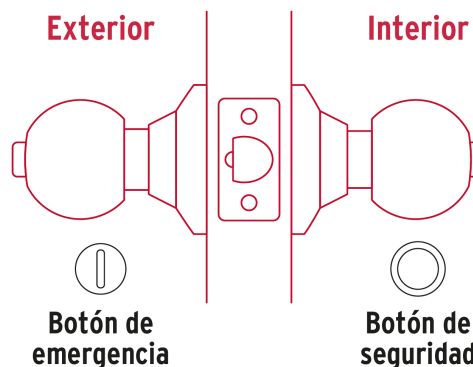

## Cerradura pomo, negro, esfera, baño, HERMEX

- Cerrojo con botón de emergencia al exterior y botón de seguridad al interior
- Mecanismo cilíndrico con cilindro de latón sólido
- Perilla y escudo de acero inoxidable, acabado negro
- Para colocación en puertas con espesor de 1-1/4" a 1-3/4" (32 a 45 mm)

### Especificaciones

<b>Función (instalación)</b>	Baño
<b>Acabado</b>	Negro
<b>Perilla</b>	Acero inoxidable
<b>Escudo</b>	Acero inoxidable
<b>Ciclos (cierre y apertura)</b>	400 000
<b>Espesor de puerta</b>	1-1/4" a 1-3/4" (32 a 45 mm)
<b>Backset (Distancia al centro)</b>	60 mm
<b>Dimensiones (diámetro de chapetón x largo)</b>	65 x 170 mm
<b>Dimensiones de perilla (largo x diámetro)</b>	37.5 x 51 mm
<b>Empaque individual</b>	Blíster
<b>Inner</b>	3
<b>Master</b>	12
<b>Pallet</b>	384

**País de origen**

Fabricado en China bajo las estrictas especificaciones de GRUPO TRUPER

**Incluye**

Picaporte

Contra

Tornillería para su instalación

Plantilla

**Imagenes complementarias**

**Mecanismo cilíndrico**

**Baño**

La perilla exterior se bloquea presionando el botón de la perilla interior.  
En caso de emergencia, girar el botón exterior con una moneda o desarmador.

Imagenes complementarias