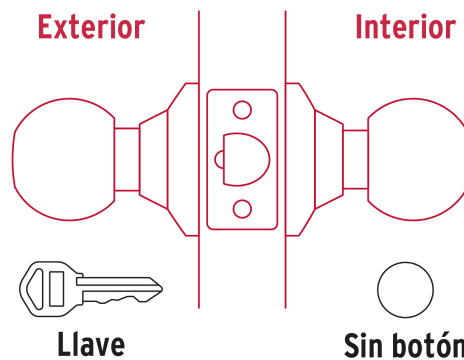

CÓDIGO: 47909 CLAVE: CEPO-61E

Cerradura pomo, negro, esfera, entrada, HERMEX

- Cerrojo con llave al exterior, sin botón al interior
- Mecanismo cilíndrico con cilindro de latón sólido
- Perilla y escudo de acero inoxidable, acabado negro
- Para colocación en puertas con espesor de 1-1/4" a 1-3/4" (32 a 45 mm)

Cierre y apertura

Certificaciones y garantías

Especificaciones

Función (instalación)	Entrada
Acabado	Negro
Perilla	Acero inoxidable
Escudo	Acero inoxidable
Ciclos (cierre y apertura)	400 000
Espesor de puerta	1-1/4" a 1-3/4" (32 a 45 mm)
Backset (Distancia al centro)	60 mm
Dimensiones (diámetro de chapetón x largo)	65 x 170 mm
Dimensiones de perilla (largo x diámetro)	37.5 x 51 mm
Empaque individual	Blíster
Inner	3
Master	12
Pallet	384

Plantilla

Imagenes complementarias**Mecanismo cilíndrico**

Picaporte metálico

Cilindro de latón sólido

Imágenes complementarias

Entrada

Llave al exterior, sin botón al interior.
 Picaporte de seguridad.
 Laperilla exterior sólo abre con llave.

Seguridad Standard

Llave Tradicional

Utilizan llaves planas, las muescas que descifran la combinación se encuentran únicamente en la parte superior.