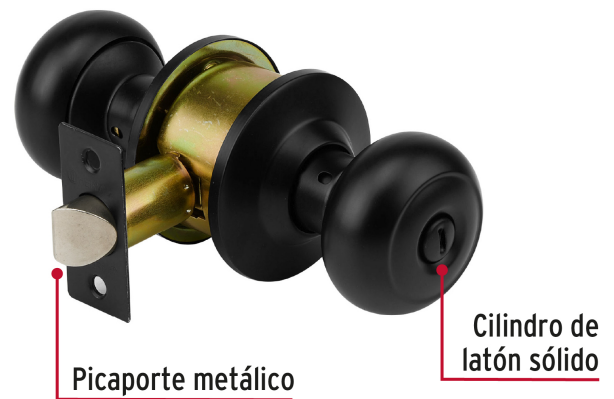

País de origen

Fabricado en China bajo las estrictas especificaciones de GRUPO TRUPER

Incluye

Picaporte

Contra

Tornillería para su instalación

Plantilla

Imágenes complementarias

Mecanismo cilíndrico