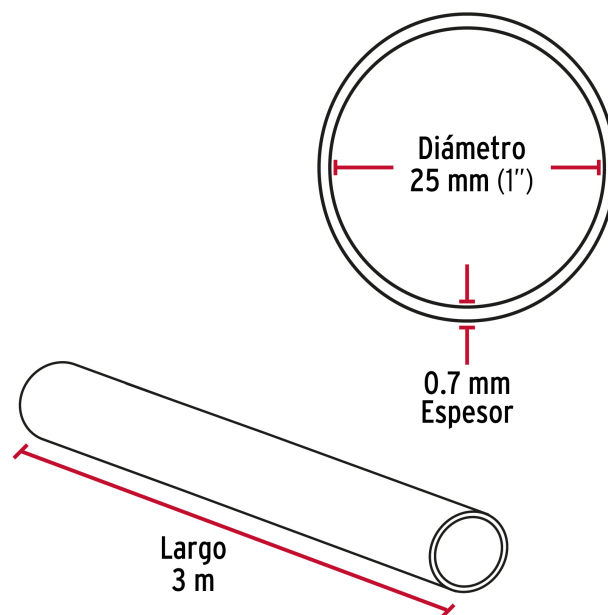

CÓDIGO: 45896 CLAVE: TR-630

Tubo redondo de 3.0 m en aluminio para closet, Hermex

- Fabricado en aluminio resistente a la corrosión
- Fácil instalación
- Uso en interiores
- Ideal para clósets, guardarropas y probadores

Certificaciones y garantías

- Garantizado contra defectos de fabricación o mano de obra. La garantía se puede hacer válida con cualquier distribuidor de TRUPER

Especificaciones

Largo	3 m
Diámetro	25 mm (1")
Espesor	0.7 mm
Empaque individual	Etiqueta
Inner	10
Pallet	1200

País de origen

Fabricado en China bajo las estrictas especificaciones de GRUPO TRUPER

Imágenes complementarias

Accesorios para instalación de tubo redondo (no incluidos)

- (A) Brida modelo BTR-3 marca 
- (B) Soporte central STR-3 marca 