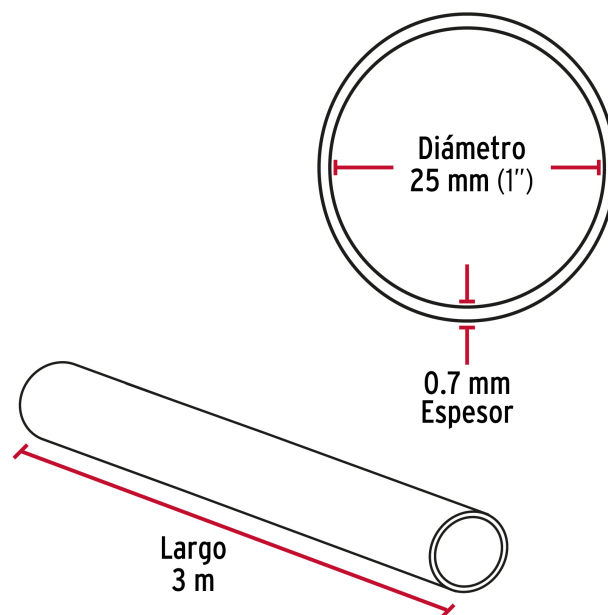

CÓDIGO: 45896 CLAVE: TR-630

Tubo redondo de 3.0 m en aluminio para closet, Hermex

- Fabricado en aluminio resistente a la corrosión
- Fácil instalación
- Uso en interiores
- Ideal para clósets, guardarropas y probadores

Certificaciones y garantías

- Garantizado contra defectos de fabricación o mano de obra. La garantía se puede hacer válida con cualquier distribuidor de TRUPER

Especificaciones

Largo	3 m
Diámetro	25 mm (1")
Espesor	0.7 mm
Empaque individual	Etiqueta
Inner	10
Pallet	1200

País de origen

Fabricado en China bajo las estrictas especificaciones de Truper

Imágenes complementarias

Accesorios para instalación de tubo redondo (no incluidos)

- (A) Brida modelo BTR-3 marca 
- (B) Soporte central STR-3 marca 