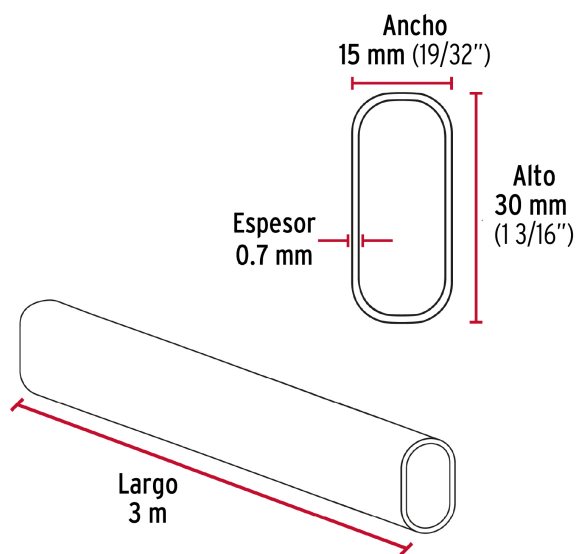

CÓDIGO: 45900 CLAVE: TO-630

Tubo ovalado para clóset, 3 m, aluminio, Hermex

- Fabricado en aluminio resistente a la corrosión
- Fácil de instalar
- Uso en interiores
- Ideal para clósets, guardarropas y probadores

Certificaciones y garantías

- Garantizado contra defectos de fabricación o mano de obra. La garantía se puede hacer válida con cualquier distribuidor de TRUPER

Especificaciones

Largo	3 m
Alto	30 mm
Espesor	0.7 mm
Ancho	15 mm
Empaque individual	Etiqueta
Inner	10
Pallet	1680

País de origen

Fabricado en China bajo las estrictas especificaciones de GRUPO TRUPER

Imagenes complementarias

Accesorios para instalación de tubo ovalado (no incluidos)

- (A) Brida modelo BT0-5 marca **HERMEX**
- (B) Soporte central ST0-5 marca **HERMEX**