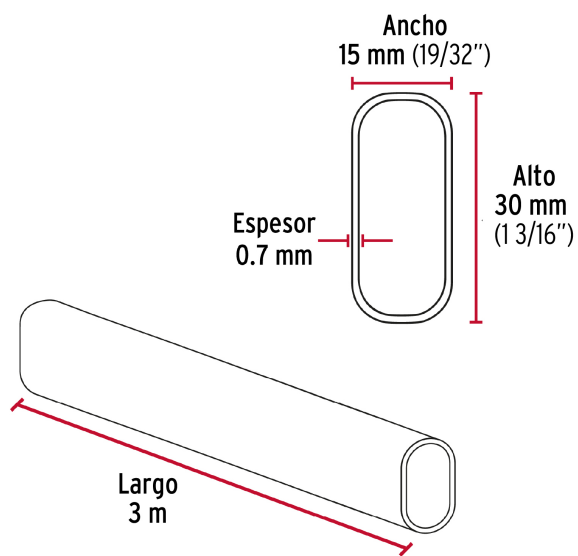

CÓDIGO: 45900 CLAVE: TO-630

Tubo ovalado para clóset, 3 m, aluminio, Hermex

- Fabricado en aluminio resistente a la corrosión
- Fácil de instalar
- Uso en interiores
- Ideal para clósets, guardarropas y probadores

Certificaciones y garantías

- Garantizado contra defectos de fabricación o mano de obra. La garantía se puede hacer válida con cualquier distribuidor de TRUPER

Especificaciones

Largo	3 m
Alto	30 mm
Espesor	0.7 mm
Ancho	15 mm
Empaque individual	Etiqueta
Inner	10
Pallet	1680

País de origen

Fabricado en China bajo las estrictas especificaciones de Truper

Imágenes complementarias

Accesorios para instalación de tubo ovalado (no incluidos)

- (A) Brida modelo BT0-5 marca HERMEX
- (B) Soporte central ST0-5 marca HERMEX