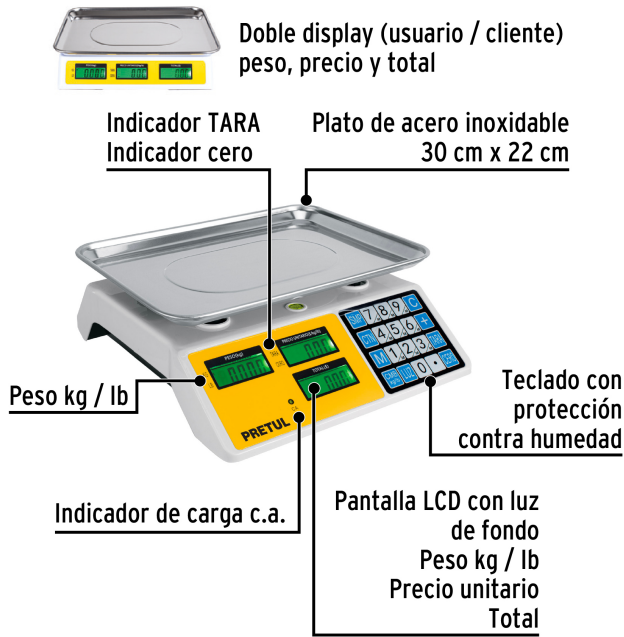

PRETUL®

CÓDIGO: 27119 CLAVE: BASE-30P

Báscula electrónica multifunciones 30 kg, Pretul

- Plato de acero inoxidable
- Batería recargable hasta 40 horas
- Doble display (usuario / cliente) peso, precio y total
- Función TARA (peso neto sin recipiente), función de conteo de piezas y caja registradora
- Pantalla LCD con luz de fondo para mayor visibilidad
- Unidad de medida: kg / lb
- Para comercio en general

Recargable

Certificaciones y garantías

- Cumple la norma NOM-010-SCFI

Especificaciones

Capacidad	30 kg
División mínima	5 g (0.01 lb)
Pesada mínima	100 g (0.2 lb)
Memorias	9
Teclado	Push plástico
Batería recargable	40 horas de uso continuo
Dimensiones de plato	30 cm x 22 cm
Dimensiones (Base x Alto x Fondo)	30 cm x 11 cm x 27 cm
Empaque individual	Caja
Inner	1
Master	8
Pallet	64

País de origen

Fabricado en China bajo las estrictas especificaciones de GRUPO TRUPER

Incluye

Adaptador CA/CC

Imágenes complementarias

Funciones

Imágenes complementarias