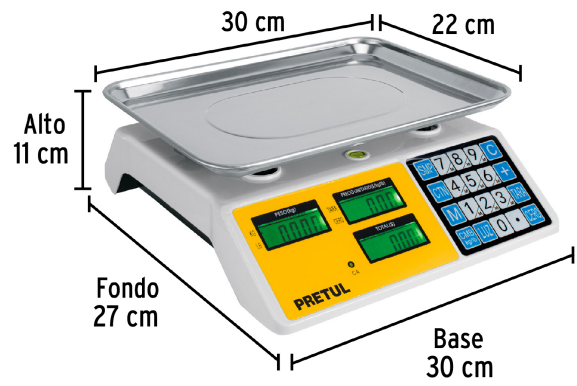

País de origen

Fabricado en China bajo las estrictas especificaciones de Truper

Incluye

Adaptador CA/CC

Imágenes complementarias