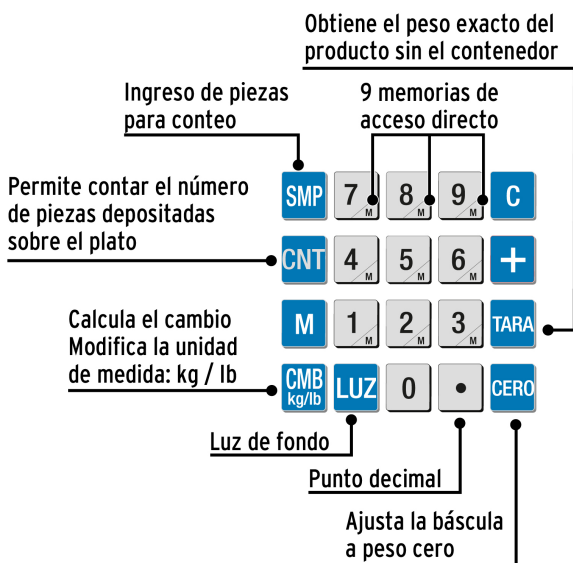

### Especificaciones

<b>Capacidad</b>	30 kg
<b>División mínima</b>	5 g (0.01 lb)
<b>Pesada mínima</b>	100 g (0.2 lb)
<b>Memorias</b>	9
<b>Teclado</b>	Push plástico
<b>Batería recargable</b>	40 horas de uso continuo
<b>Dimensiones de plato</b>	30 cm x 22 cm
<b>Dimensiones (Base x Alto x Fondo)</b>	30 cm x 11 cm x 27 cm
<b>Empaque individual</b>	Caja
<b>Inner</b>	1
<b>Master</b>	8
<b>Pallet</b>	64

**País de origen**

Fabricado en China bajo las estrictas especificaciones de Truper

**Incluye**

Adaptador CA/CC

**Imágenes complementarias**

**Funciones**

Imágenes complementarias