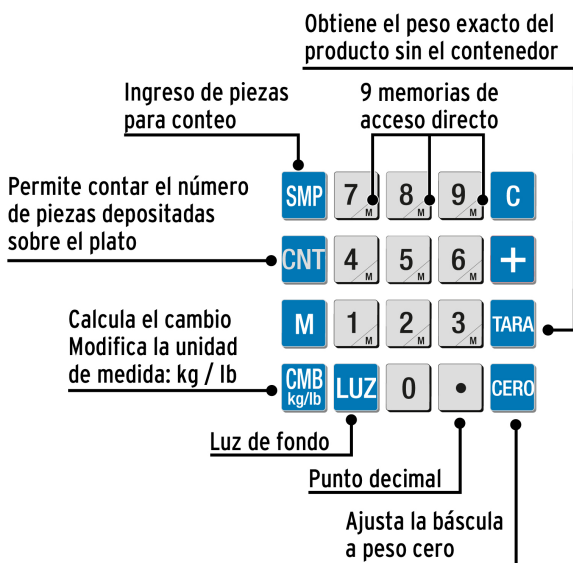

PRETUL®

CÓDIGO: 27119 CLAVE: BASE-30P

Báscula electrónica multifunciones 30 kg, Pretul

- Plato de acero inoxidable
- Batería recargable hasta 40 horas
- Doble display (usuario / cliente) peso, precio y total
- Función TARA (peso neto sin recipiente), función de conteo de piezas y caja registradora
- Pantalla LCD con luz de fondo para mayor visibilidad
- Unidad de medida: kg / lb
- Para comercio en general

País de origen

Fabricado en China bajo las estrictas especificaciones de GRUPO TRUPER

Incluye

Adaptador CA/CC

Imágenes complementarias

Funciones

Imágenes complementarias