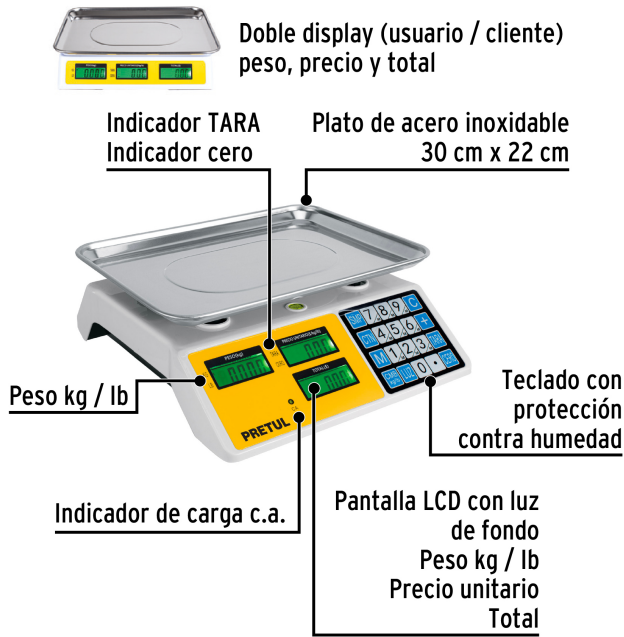

País de origen

Fabricado en China bajo las estrictas especificaciones de Truper

Incluye

Adaptador CA/CC

Imágenes complementarias