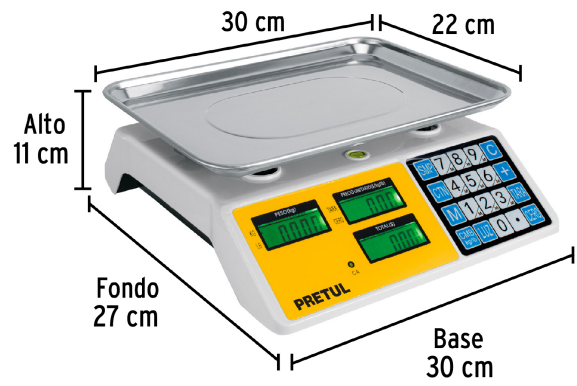

País de origen

Fabricado en China bajo las estrictas especificaciones de GRUPO TRUPER

Incluye

Adaptador CA/CC

Imágenes complementarias