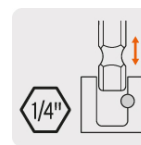

## Broca avellanadora #8 para madera, 11/64", Truper

- Fabricada en acero M2
- Avellanador ajustable de 4 filos para cortes limpios
- Punta cónica, para taladrar rápidamente agujeros guía
- Profundidad ajustable para diferentes longitudes de tornillo
- Fijación con tornillo hexagonal
- Ayuda a ocultar la cabeza del tornillo
- Zanco hexagonal de cambio rápido
- Uso sin percusión
- Para madera

Punta cónica

Tornillo hexagonal

Ayuda a ocultar la cabeza del tornillo

Zanco hexagonal de cambio rápido

### Especificaciones

Número de tornillo	8
Diámetro	11/64" (4.5 mm)
Largo de trabajo	2 1/8" (55 mm)
Empaque individual	Blíster
Inner	4
Master	48
Pallet	4608