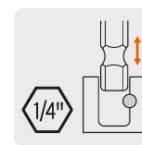

TRUPER

CÓDIGO: 102376 CLAVE: BAM-8

**Broca avellanadora #8 para madera, 11/64", Truper**

- Fabricada en acero M2
- Avellanador ajustable de 4 filos para cortes limpios
- Punta cónica, para taladrar rápidamente agujeros guía
- Profundidad ajustable para diferentes longitudes de tornillo
- Fijación con tornillo hexagonal
- Ayuda a ocultar la cabeza del tornillo
- Zanco hexagonal de cambio rápido
- Uso sin percusión
- Para madera

Punta cónica

Tornillo hexagonal

Ayuda a ocultar la cabeza del tornillo

Zanco hexagonal de cambio rápido

**Certificaciones y garantías****Especificaciones**

Número de tornillo	8
Diámetro	11/64" (4.5 mm)
Largo de trabajo	2 1/8" (55 mm)
Empaque individual	Blíster
Inner	4
Master	48
Pallet	4608