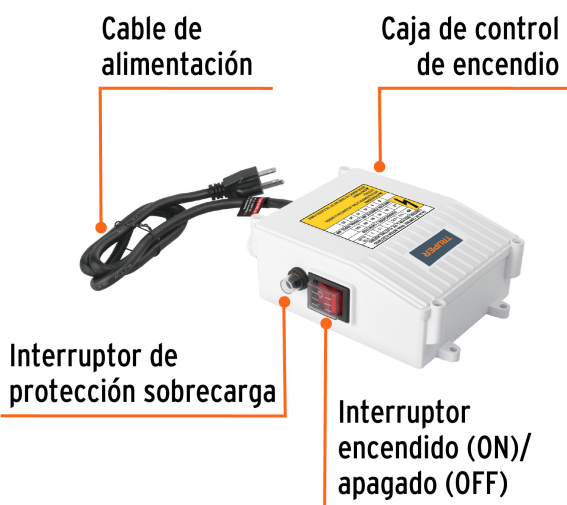

TRUPER

CÓDIGO: 102710 CLAVE: CE-BOS-2LM

Caja de control para bomba tipo bala 2 HP, TRUPER

- Para bomba tipo bala modelo BOS-2LM marca Truper®

Certificaciones y garantías

- Garantizado contra defectos de fabricación o mano de obra. La garantía se puede hacer válida con cualquier distribuidor de TRUPER

Especificaciones

Empaque individual	Caja
Inner	1
Master	10
Pallet	320

País de origen

Fabricado en China bajo las estrictas especificaciones de GRUPO TRUPER

Imágenes complementarias

Para bomba tipo bala

BOS-2LM