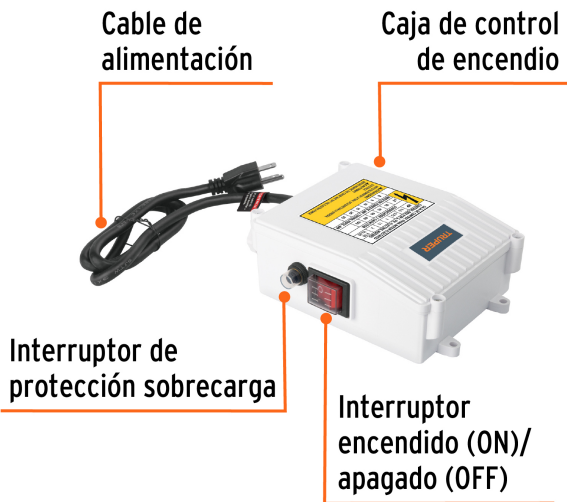

Imágenes complementarias