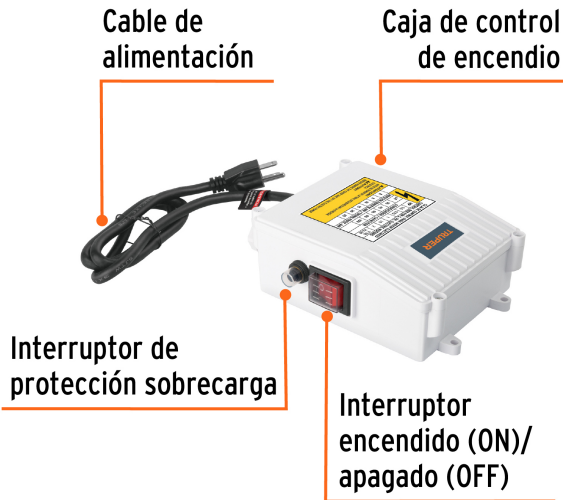

TRUPER

CÓDIGO: 102708 CLAVE: CE-BOS-1-1/2LM

Caja de control para bomba tipo bala 1-1/2 HP, TRUPER

- Para bomba tipo bala modelo BOS-1-1/2LM marca Truper®

**Certificaciones y garantías**

- Garantizado contra defectos de fabricación o mano de obra. La garantía se puede hacer válida con cualquier distribuidor de TRUPER

Especificaciones

Empaque individual	Caja
Inner	1
Master	10
Pallet	320

País de origen**Fabricado en China bajo las estrictas especificaciones de Truper**

Imágenes complementarias

Para bomba tipo bala

BOS-1-1/2LM