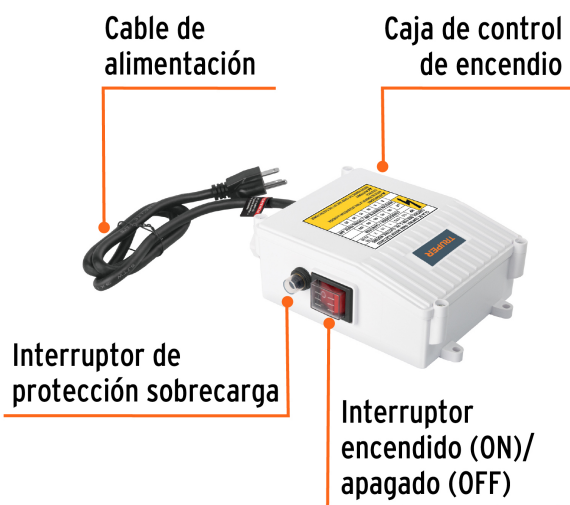

TRUPER

CÓDIGO: 102708 CLAVE: CE-BOS-1-1/2LM

**Caja de control para bomba tipo bala  
1-1/2 HP, TRUPER**

- Para bomba tipo bala modelo BOS-1-1/2LM marca Truper®

**Certificaciones y garantías**

- Garantizado contra defectos de fabricación o mano de obra. La garantía se puede hacer válida con cualquier distribuidor de TRUPER

Para bomba tipo bala

BOS-1-1/2LM