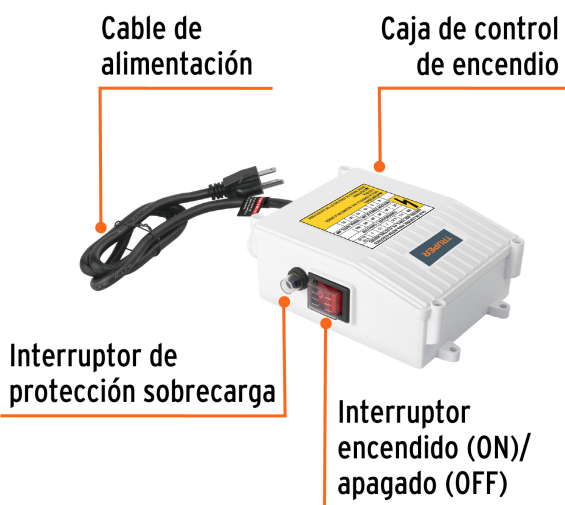

TRUPER

CÓDIGO: 102711 CLAVE: CE-BOS-3/4LM2

Caja de control para bomba tipo bala 3/4 HP, TRUPER

- Para bomba tipo bala modelo BOS-3/4LM2 marca Truper®

Certificaciones y garantías

- Garantizado contra defectos de fabricación o mano de obra. La garantía se puede hacer válida con cualquier distribuidor de TRUPER

Especificaciones

Empaque individual	Caja
Inner	1
Master	10
Pallet	320

País de origen

Fabricado en China bajo las estrictas especificaciones de GRUPO TRUPER

Imágenes complementarias

Para bomba tipo bala

BOS-3/4LM2