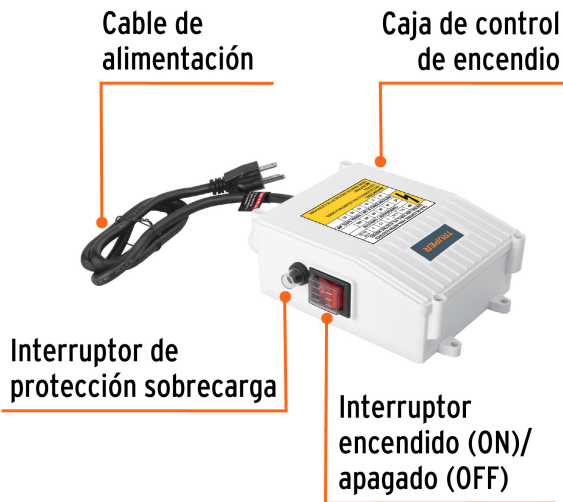

TRUPER

CÓDIGO: 102711 CLAVE: CE-BOS-3/4LM2

Caja de control para bomba tipo bala 3/4 HP, TRUPER

- Para bomba tipo bala modelo BOS-3/4LM2 marca Truper®

Certificaciones y garantías

- Garantizado contra defectos de fabricación o mano de obra. La garantía se puede hacer válida con cualquier distribuidor de TRUPER

Especificaciones

Empaque individual	Caja
Inner	1
Master	10
Pallet	320

País de origen

Fabricado en China bajo las estrictas especificaciones de Truper

Imagenes complementarias

Para bomba tipo bala

BOS-3/4LM2