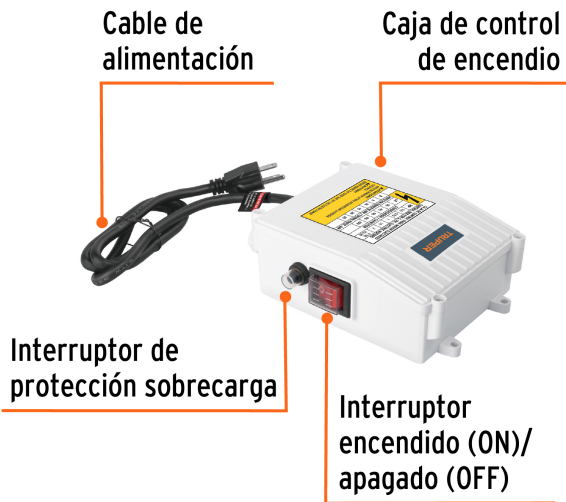

TRUPER

CÓDIGO: 102709 CLAVE: CE-BOS-1LM

Caja de control para bomba tipo bala 1 HP, TRUPER

- Para bomba tipo bala modelo BOS-1LM marca Truper®

Certificaciones y garantías

- Garantizado contra defectos de fabricación o mano de obra. La garantía se puede hacer válida con cualquier distribuidor de TRUPER

Especificaciones

Empaque individual	Caja
Inner	1
Master	10
Pallet	320

País de origen

Fabricado en China bajo las estrictas especificaciones de Truper

Imágenes complementarias

Para bomba tipo bala

BOS-1LM