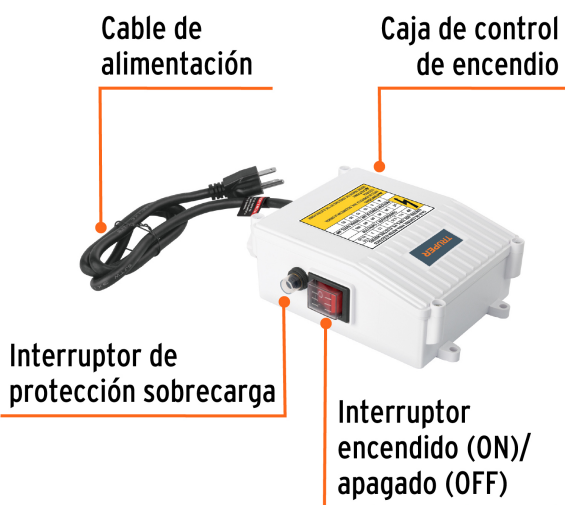

TRUPER

CÓDIGO: 102707 CLAVE: CE-BOS-1/2LM2

**Caja de control para bomba tipo bala
1/2 HP, TRUPER**

- Para bomba tipo bala modelo BOS-1/2LM2 marca Truper®

**Certificaciones y garantías**

- Garantizado contra defectos de fabricación o mano de obra. La garantía se puede hacer válida con cualquier distribuidor de TRUPER

Especificaciones

Empaque individual	Caja
Inner	1
Master	10
Pallet	320

País de origen**Fabricado en China bajo las estrictas especificaciones de GRUPO TRUPER**

Imágenes complementarias

Para bomba tipo bala