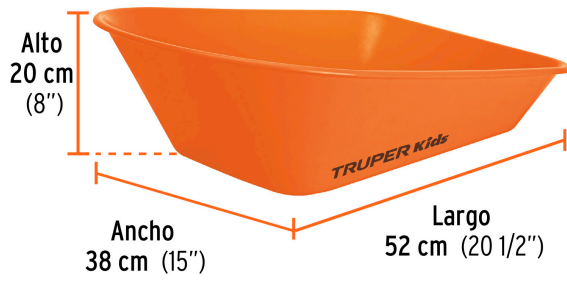

CÓDIGO: 102686 CLAVE: CO-KID-T

Concha para carretilla CAT-KID-T

- Fabricada en plástico espesor 2.5 mm
- Repuesto para carretilla modelo CAR-KID-T marca Truper Kids®

Certificaciones y garantías

- Garantizado contra defectos de fabricación o mano de obra. La garantía se puede hacer válida con cualquier distribuidor de TRUPER

Especificaciones

Medidas	20 cm (8") x 52 cm (21") x 38 cm (15")
Pallet	80
Inner	1

País de origen

Fabricado en México bajo las estrictas especificaciones de GRUPO TRUPER

Imágenes complementarias

Para carretilla