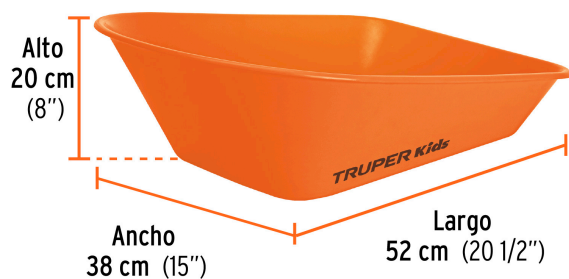

CÓDIGO: 102686 CLAVE: CO-KID-T

Concha para carretilla CAT-KID-T

- Fabricada en plástico espesor 2.5 mm
- Repuesto para carretilla modelo CAR-KID-T marca Truper Kids®

Certificaciones y garantías

- Garantizado contra defectos de fabricación o mano de obra. La garantía se puede hacer válida con cualquier distribuidor de TRUPER

Especificaciones

Medidas	20 cm (8") x 52 cm (21") x 38 cm (15")
Pallet	80
Inner	1

País de origen

Fabricado en México bajo las estrictas especificaciones de GRUPO TRUPER

Imagenes complementarias**Para carretilla****CAR-KID-T**